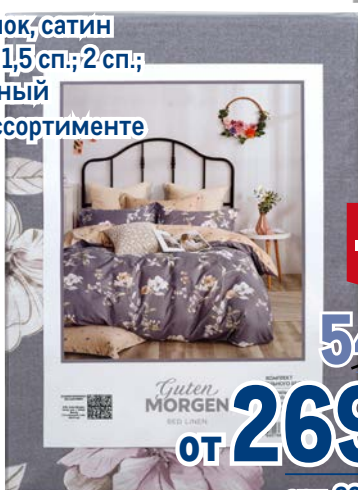

Classic by T

-35%

~~1399.00~~
1 шт.

от **899.00**
1 шт.

арт. 580841
подушка 50 x 70 см

Комплект постельного белья
САТИН GUTEN MORGEN

Guten MORGEN

- ✓ 100% хлопок, сатин
- ✓ размеры: 1,5 сп.; 2 сп.; евро; семейный
- ✓ цвета в ассортименте