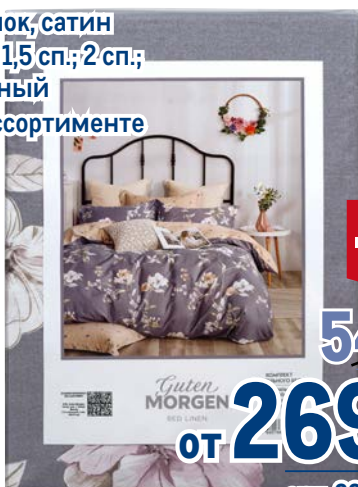

Classic by T

**-35%**

~~1399.00~~  
1 шт.

от **899.00**  
1 шт.

арт. 580841  
подушка 50 x 70 см

Комплект постельного белья  
САТИН GUTEN MORGEN

Guten MORGEN

- ✓ 100% хлопок, сатин
- ✓ размеры: 1,5 сп.; 2 сп.; евро; семейный
- ✓ цвета в ассортименте