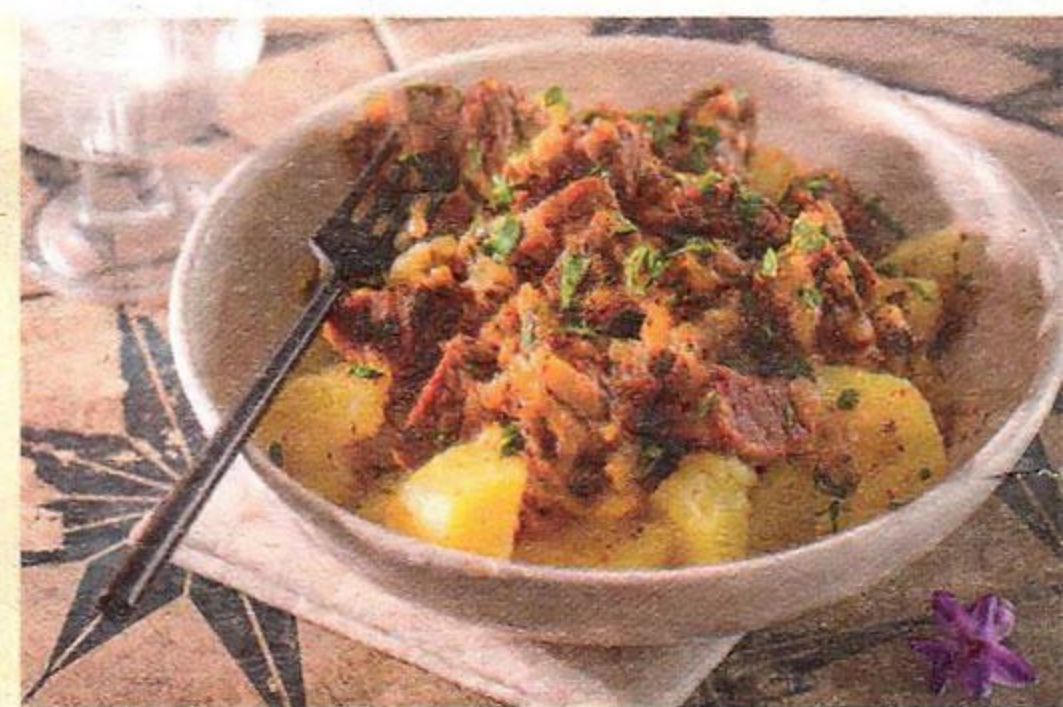

ГОВЯДИНА* лопаточная часть без кости охлажденная, 1 кг