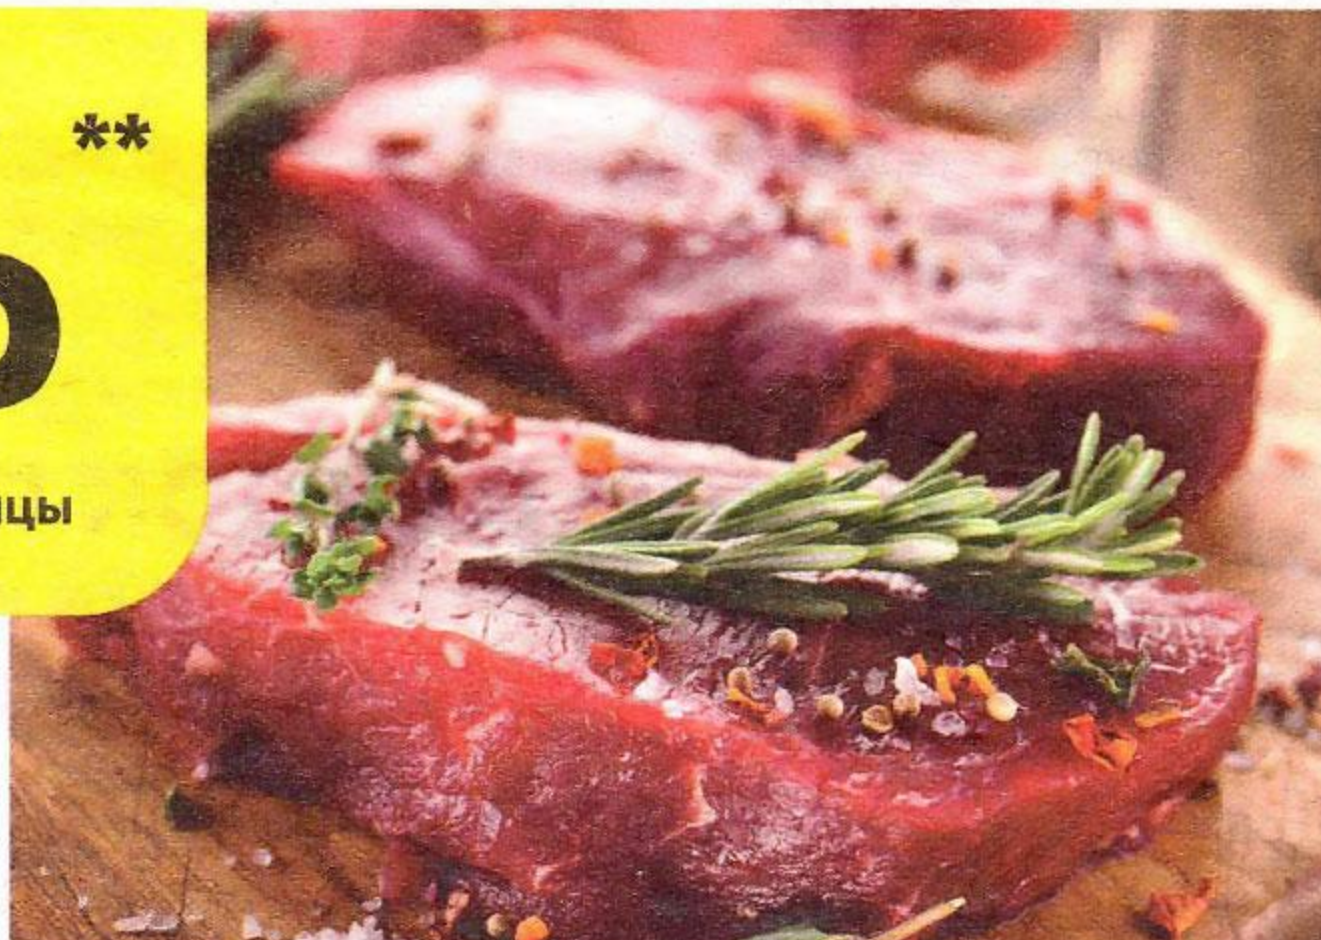

Цена – что надо!

СВЕЖЕЕ ПРЕДЛОЖЕНИЕ

21–27 февраля 2024 г.

КРЫЛЫШКИ\* в маринаде «Халапеньо» охлажденные, 1 кг

299<sup>99</sup>

Купаты ПИКАНТНЫЕ\* свиные, 1 кг

229<sup>99</sup>

ПЕРЕЦ ФАРШИРОВАННЫЙ\* с мясом, полуфабрикат, 1 кг