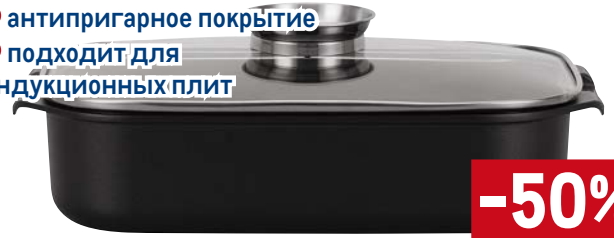

-50%

~~4999.00~~
1 шт.

2499.00
1 шт.