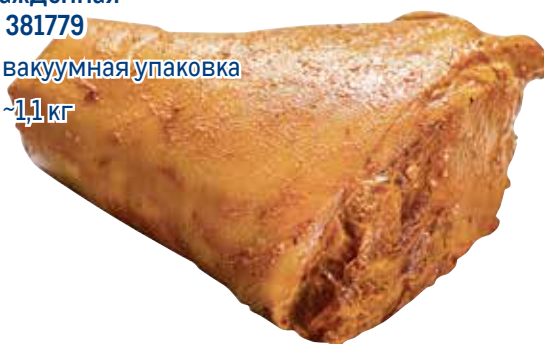

-  вакуумная упаковка
-  ~4,3 кг

 **1767**
ресторанов покупают у нас этот товар

1349.00
1 кг

Ребрышки барбекю МИРАТОРГ

охлажденные
арт. 132610

-  вакуумная упаковка
-  ~1 кг

 **1364**
ресторана покупают у нас этот товар

649.00
1 кг

Рулька свиная со специями в маринаде МИРАТОРГ

охлажденная
арт. 381779

-  вакуумная упаковка
-  ~1,1 кг

329.00
1 кг

Фарш говяжий из мраморной говядины PRIMEBEEF

арт. 89385

-  вакуумная упаковка
-  2 кг