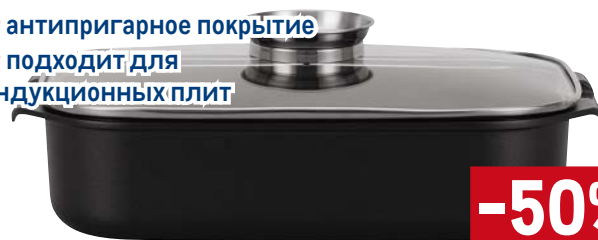

-50%

~~4999.00~~
1 шт.

2499.00
1 шт.