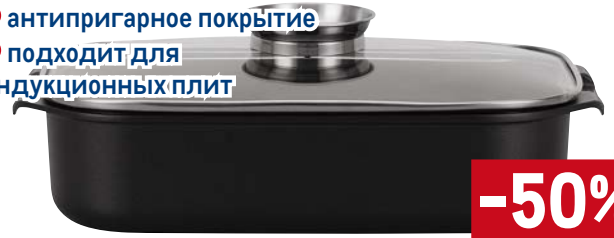

~~2999.00~~  
1 шт.

**1999.00**  
1 шт.

**Жаровня с крышкой  
TARRINGTON HOUSE**

Tarrington House

арт. 540309

- ✓ 39x25x8,5 см
- ✓ литой алюминий
- ✓ антипригарное покрытие
- ✓ подходит для индукционных плит