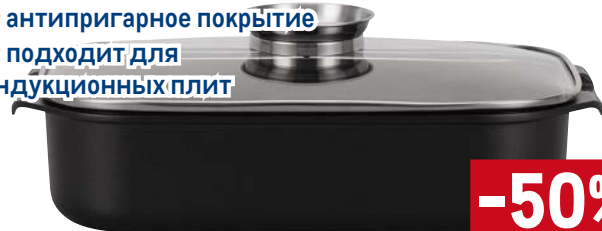

-50%

~~4999.00~~
1 шт.

2499.00
1 шт.