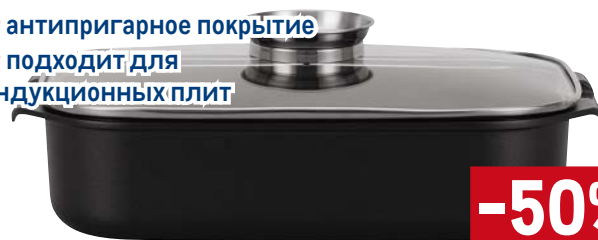

~~2999.00~~
1 шт.

1999.00
1 шт.

**Жаровня с крышкой
TARRINGTON HOUSE**

Tarrington House

арт. 540309

- ✓ 39x25x8,5 см
- ✓ литой алюминий
- ✓ антипригарное покрытие
- ✓ подходит для индукционных плит

-50%

~~4999.00~~
1 шт.