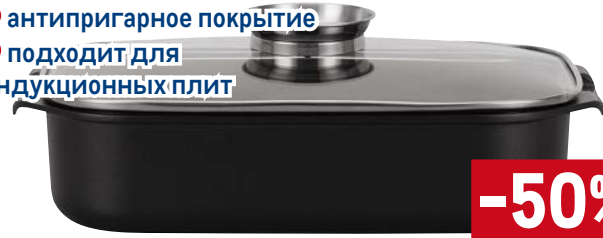

-50%

~~4999.00~~
1 шт.

2499.00
1 шт.