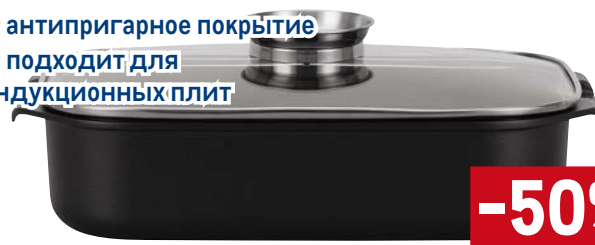

-50%

~~4999.00~~
1 шт.

2499.00
1 шт.