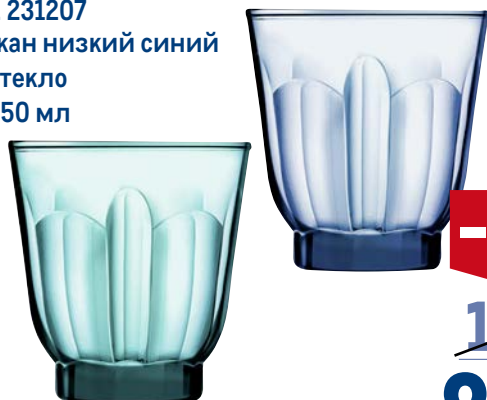

**ПОСУДА ДЛЯ СЕРВИРОВКИ**

**ПЕРЕЙТИ К ПОКУПКАМ**

**Стакан низкий  
LUMINARC РОМАН**

- арт. 231205
- стакан низкий бирюзовый
- арт. 231207
- стакан низкий синий
- ✓ стекло
- ✓ 250 мл

**Luminarc**  
*Разбуди воображение*