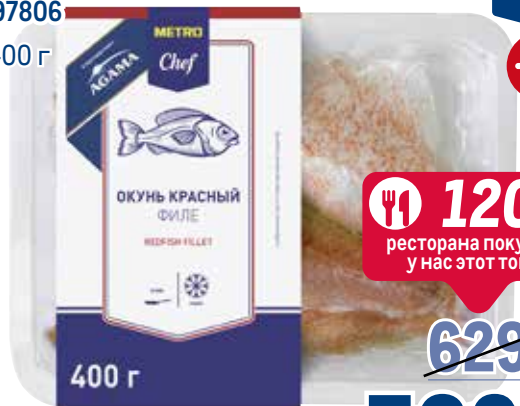

**999.00**  
1 уп.

**ЗАМОРОЖЕННАЯ РЫБА**

**ПЕРЕЙТИ К ПОКУПКАМ**

**Филе красного окуня  
METRO CHEF&AGAMA**

замороженное  
арт. 97806

400 г

**1203**  
ресторана покупают  
у нас этот товар

~~629.00~~  
1 уп.