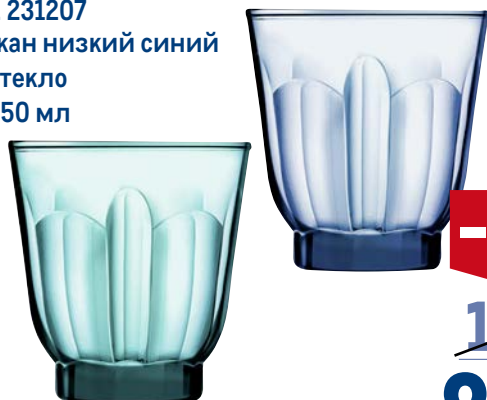

ПОСУДА ДЛЯ СЕРВИРОВКИ

ПЕРЕЙТИ К ПОКУПКАМ

**Стакан низкий
LUMINARC РОМАН**

- арт. 231205
- стакан низкий бирюзовый
- арт. 231207
- стакан низкий синий
- ✓ стекло
- ✓ 250 мл

Luminarc
Разбуди воображение

-34%

~~129.00~~
1 шт.

85.00
1 шт.