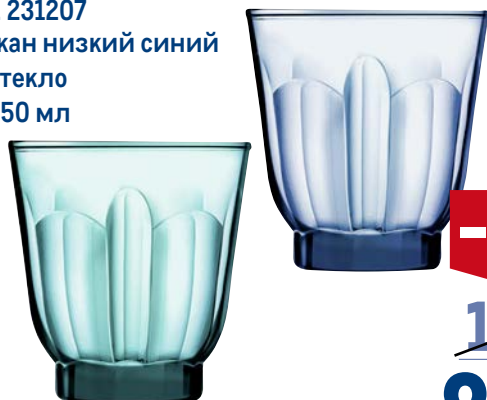

ПЕРЕЙТИ К ПОКУПКАМ

**Стакан низкий
LUMINARC РОМАН**

- арт. 231205
- стакан низкий бирюзовый
- арт. 231207
- стакан низкий синий
- ✓ стекло
- ✓ 250 мл

Luminarc
Разбуди воображение

-34%

~~129.00~~
1 шт.

85.00
1 шт.