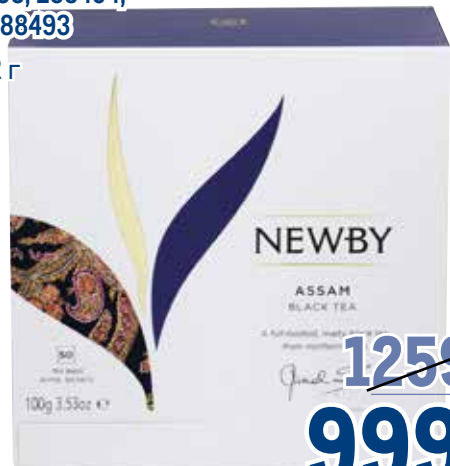

Чай YANTRA
пакетированный
арт. 237822

100 x 2 г

~~499.00~~ 1 уп.
399.00 1 уп.

Чай NEWBY
пакетированный
арт. 288503, 288494, 288495, 288493

50 x 2 г

~~1259.00~~ 1 уп.
999.00 1 уп.

Чайный напиток
HERBARUS
пакетированный
арт. 225803, 225809, 226675, 226678