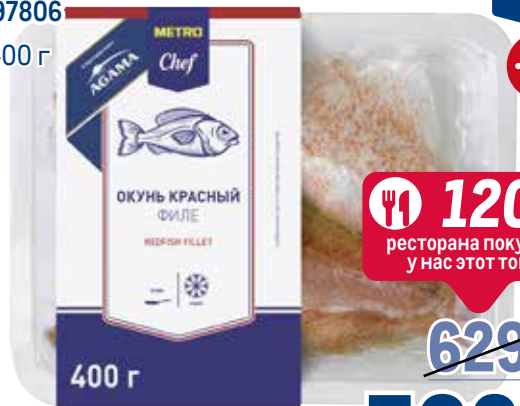

**Филе красного окуня
METRO CHEF&AGAMA**

замороженное
арт. 97806

400 г