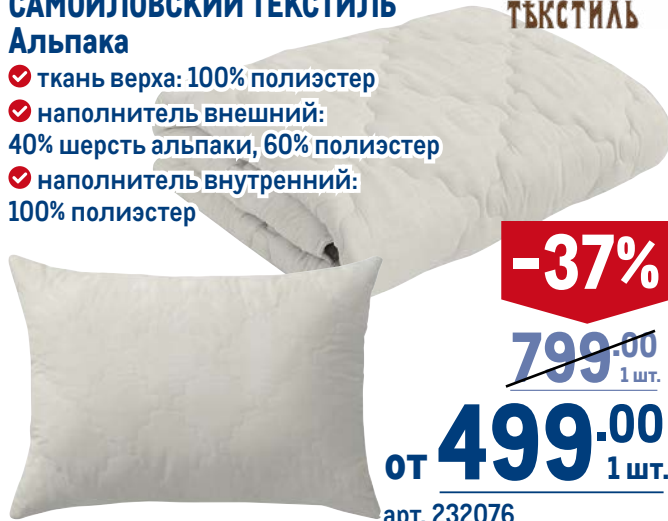

**-30%**

~~649.00~~  
1 шт.

**от 449.00**  
1 шт.

арт. 127970 наволочка  
50 x 70 см, серый

**Коллекция подушек и одеял  
САМОЙЛОВСКИЙ ТЕКСТИЛЬ**

САМОЙЛОВСКИЙ  
ТЕКСТИЛЬ

- Альпака**
- ✓ ткань верха: 100% полиэстер
  - ✓ наполнитель внешний: 40% шерсть альпаки, 60% полиэстер
  - ✓ наполнитель внутренний: 100% полиэстер