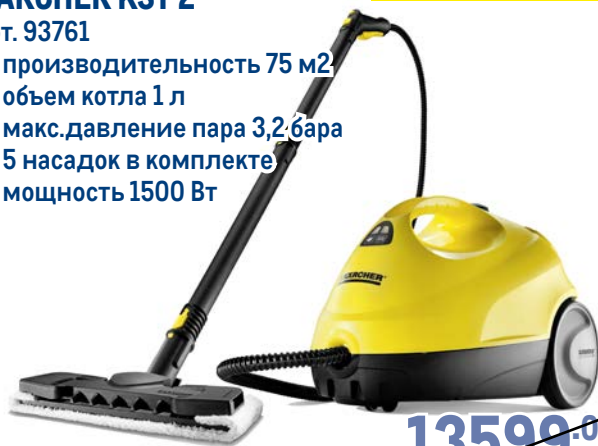

~~13599.00~~
1 шт.
10999.00
1 шт.

KÄRCHER