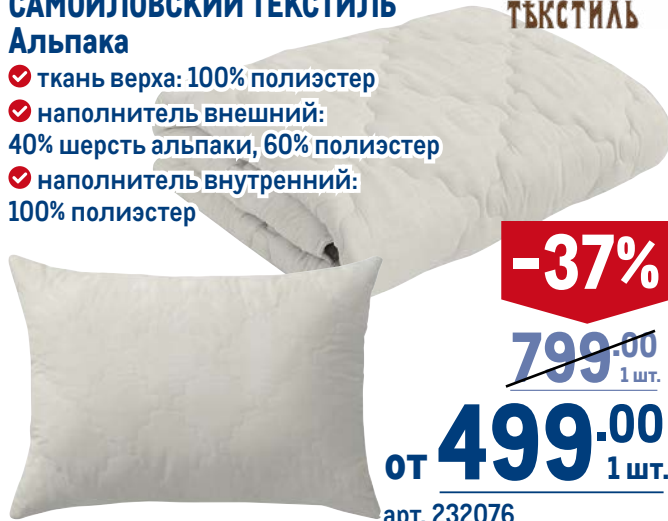

-37%

~~799.00~~
1 шт.

от 499.00
1 шт.

арт. 232076
подушка 50 x 70 см