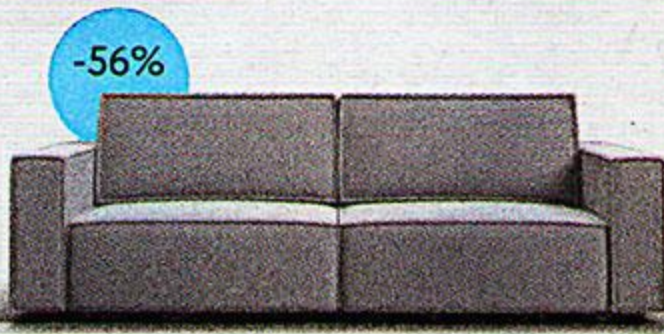

СКИДКА 10.000₽
при покупке дивана и журнального стола LUX New

145.999
Диван угловой KING SE

от 49.999 -66%

КРОВАТЬ В ПОДАРОК!
при покупке матраса, 2-х тумб, топпера

56.999
Кровать BOSS 160

от 36.999 -35%

DANDY 2.0 угол 69.999
235x165 сп.м. 200x145

от 29.999 -57%

NORD 2.0 угол 71.999
282x150 сп.м. 240x144

от 36.999 -49%

BOSS 3.0 MAX 165.999
338x183 сп.м. 300x150

от 46.999 -72%

BOSS 3.0 Classic XL 155.999
263x156 сп.м. 225x150

от 49.999 -68%

Модульная система в стиле лофт **NORD MOD∞L**