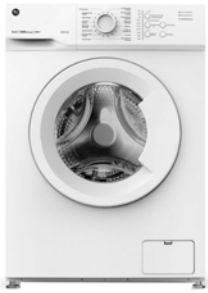

Техника для дома

КОД
71668926

Узкая стиральная машина Hi WM610W