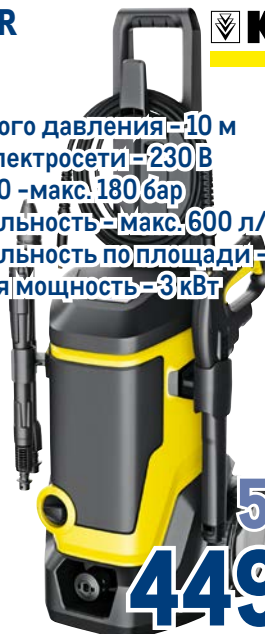

~~58899.00~~
1 шт.
44999.00
1 шт.

KARCHER

1025998, 1025870 Версия 7

² Продажу товаров с доставкой при заказе на сайте metro-cc.ru и в мобильном приложении METRO осуществляют продавцы: ООО «Инстамарт Сервис» (доставка), юридический адрес: Россия, 115035, г. Москва, вн.тер.г. муниципальный округ Замоскворечье, ул. Садовническая, д. 9а, этаж 5, помещ. 1, ком. 1 ОГРН: 1187746494980 от 22.05.2018; ООО «МЕТРО КЭШ ЭНД КЕРРИ» (самовывоз и доставка), юридический адрес: 125445, Москва, Ленинградское шоссе, д.71Г, ОГРН 1027700272148. Подробные условия о доставке, а также перечень городов и доступный ассортимент по ссылке online.metro-cc.ru.

Предложение действительно в торговых центрах городов:

• Красноярск • Новосибирск • Омск • Новокузнецк
• Кемерово • Томск • Барнаул

В КАТАЛОГЕ ПРЕДСТАВЛЕНЫ ВАРИАНТЫ СЕРВИРОВКИ И ОФОРМЛЕНИЯ ГОТОВЫХ БЛЮД

Горячая линия для клиентов METRO 8-800-700-10-77

Информацию о времени работы ТЦ METRO вы можете найти на нашем сайте

www.metro-cc.ru

КАТАЛОГ АКЦИОННЫХ ТОВАРОВ ООО «МЕТРО КЭШ ЭНД КЕРРИ».

Цены настоящего каталога действуют только для товарных предложений при покупке на кассе в торговых центрах METRO, и могут отличаться от цен на эти товары при заказе (в т.ч. на условиях самовывоза) в интернет-магазине и мобильном приложении. Внешний вид товаров может отличаться от изображения. ООО «МЕТРО Кэш энд Керри» вправе изменить цену товара без предварительного уведомления. Действие предложений начинается с 4:00 часов утра указанной даты начала действия и заканчивается в 23:59 часов указанной даты окончания действия предложений. Размещенный в каталоге товар может отсутствовать в торговом центре ООО «МЕТРО Кэш энд Керри». Цена указана в рублях с НДС с учетом скидки. Размер «старой цены» на товар определяется, исходя из средней цены на товар, действовавшей на 21.03.2024 г в торговых центрах ООО «МЕТРО Кэш энд Керри». Размер «старой цены» может отличаться в вашем ТЦ METRO. Наличие товаров ограничено товарными запасами торговых центров ООО «МЕТРО Кэш энд Керри». Товары, подлежащие обязательной сертификации, сертифицированы. Уточняйте цены на товары в вашем ТЦ METRO. Подробности и список артикулов, участвующих в акции, уточняйте в вашем ТЦ METRO или по телефону 8 800 700 10 77. В ряде случаев для акционных позиций в каталоге величина скидки указана с учётом округления. Всегда в пользу клиента. На товары в ассортименте специальные цены действуют не на все товарные предложения. Скидки не суммируются с другими акциями и спецпредложениями. ООО «МЕТРО Кэш энд Керри» вправе досрочно изменить условия или завершить проведение акции по своему усмотрению. Посещение и покупки в ТЦ осуществляются в соответствии с Условиями совершения покупок в торговых центрах METRO. Для участия в программе лояльности METRO, совершения профессиональных покупок необходима карта клиента. Подробности уточняйте в ТЦ METRO.