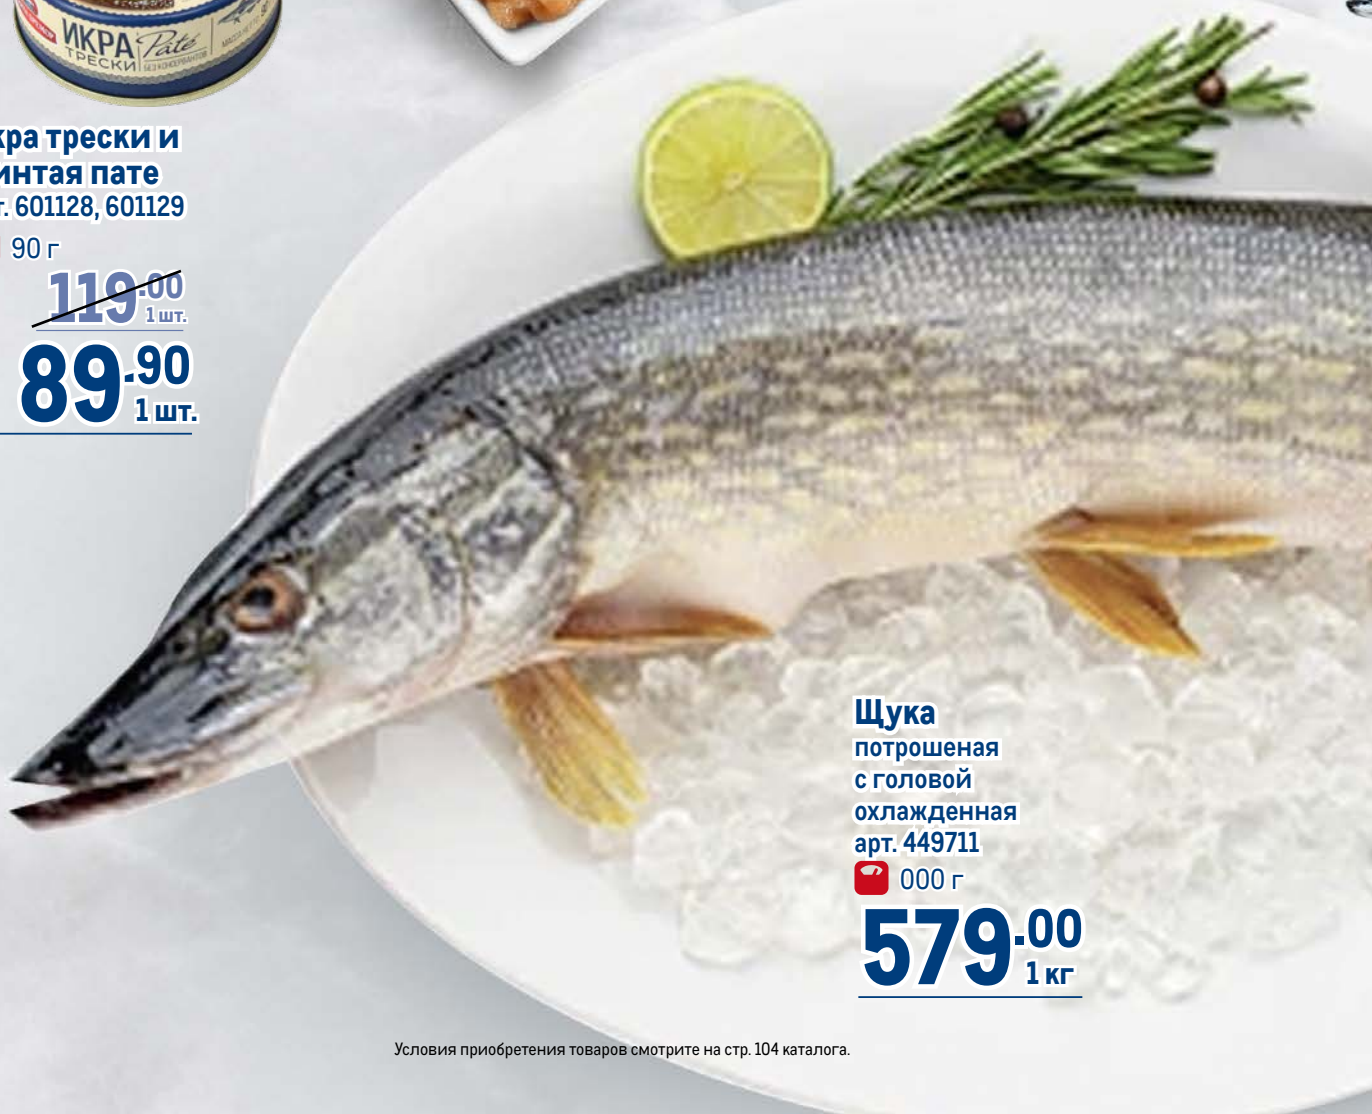

1299.00
1 шт.

Икра трески и
минтая пате
арт. 601128, 601129

🛒 90 г

~~119.00~~
1 шт.

89.90
1 шт.

Щука
потрошенная
с головой
охлажденная
арт. 449711

🛒 000 г

579.00
1 кг