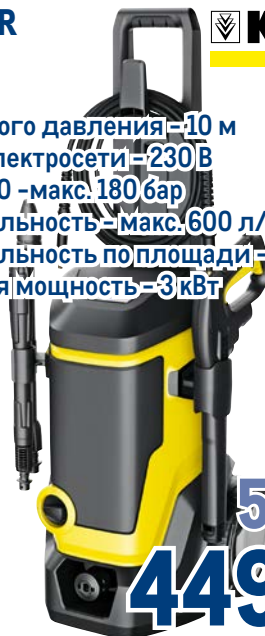

~~58899.00~~
1 шт.
44999.00
1 шт.

KARCHER

1025998, 1025870 Версия 8

2 Продажу товаров с доставкой при заказе на сайте metro-cc.ru и в мобильном приложении METRO осуществляют продавцы: ООО «Инстамарт Сервис» (доставка), юридический адрес: Россия, 115035, г. Москва, вн.тер.г. муниципальный округ Замоскворечье, ул. Садовническая, д. 9а, этаж 5, помещ. 1, ком. 1 ОГРН: 1187746494980 от 22.05.2018; ООО «МЕТРО КЭШ ЭНД КЕРРИ» (самовывоз и доставка), юридический адрес: 125445, Москва, Ленинградское шоссе, д.71Г, ОГРН 1027700272148. Подробные условия о доставке, а также перечень городов и доступный ассортимент по ссылке online.metro-cc.ru.

Предложение действительно в торговых центрах городов:

Иркутск

В КАТАЛОГЕ ПРЕДСТАВЛЕНЫ ВАРИАНТЫ СЕРВИРОВКИ И ОФОРМЛЕНИЯ ГОТОВЫХ БЛЮД

Горячая линия для клиентов METRO 8-800-700-10-77

Информацию о времени работы ТЦ METRO вы можете найти на нашем сайте

www.metro-cc.ru

КАТАЛОГ АКЦИОННЫХ ТОВАРОВ ООО «МЕТРО КЭШ ЭНД КЕРРИ».

Цены настоящего каталога действуют только для товарных предложений при покупке на кассе в торговых центрах METRO, и могут отличаться от цен на эти товары при заказе (в т.ч. на условиях самовывоза) в интернет-магазине и мобильном приложении. Внешний вид товаров может отличаться от изображения. ООО «МЕТРО Кэш энд Керри» вправе изменить цену товара без предварительного уведомления. Действие предложений начинается с 4:00 часов утра указанной даты начала действия и заканчивается в 23:59 часов указанной даты окончания действия предложений. Размещенный в каталоге товар может отсутствовать в торговом центре ООО «МЕТРО Кэш энд Керри». Цена указана в рублях с НДС с учетом скидки. Размер «старой цены» на товар определяется, исходя из средней цены на товар, действовавшей на 21.03.2024 г в торговых центрах ООО «МЕТРО Кэш энд Керри». Размер «старой цены» может отличаться в вашем ТЦ METRO. Наличие товаров ограничено товарными запасами торговых центров ООО «МЕТРО Кэш энд Керри». Товары, подлежащие обязательной сертификации, сертифицированы. Уточняйте цены на товары в вашем ТЦ METRO. Подробности и список артикулов, участвующих в акции, уточняйте в вашем ТЦ METRO или по телефону 8 800 700 10 77. В ряде случаев для акционных позиций в каталоге величина скидки указана с учётом округления. Всегда в пользу клиента. На товары в ассортименте специальные цены действуют не на все товарные предложения. Скидки не суммируются с другими акциями и спецпредложениями. ООО «МЕТРО Кэш энд Керри» вправе досрочно изменить условия или завершить проведение акции по своему усмотрению. Посещение и покупки в ТЦ осуществляются в соответствии с Условиями совершения покупок в торговых центрах METRO. Для участия в программе лояльности METRO, совершения профессиональных покупок необходима карта клиента. Подробности уточняйте в ТЦ METRO.

Цены в многоуровневых ценниках действительны при покупке указанного объема одного артикула товара.