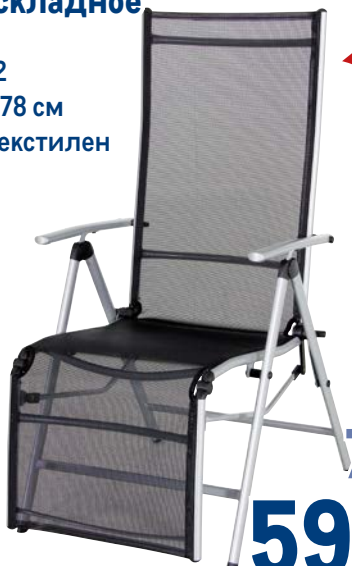

арт. 248339

- ✓ 74x110x110 см
- ✓ древесина акации, оцинкованная сталь

Tarrington House

~~14999.00~~ 1 шт.
11999.00 1 шт.

Кресло складное ARO

арт. 467482

✓ 109x59x78 см

✓ сталь, текстилен