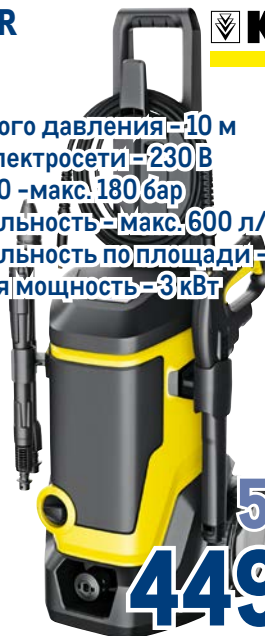

~~58899.00~~
1 шт.
44999.00
1 шт.

KARCHER

1025998, 1025870 Версия 1

2 Продажу товаров с доставкой при заказе на сайте metro-cc.ru и в мобильном приложении METRO осуществляют продавцы: ООО «Инстамарт Сервис» (доставка), юридический адрес: Россия, 115035, г. Москва, вн.тер.г. муниципальный округ Замоскворечье, ул. Садовническая, д. 9а, этаж 5, помещ. 1, ком. 1 ОГРН: 1187746494980 от 22.05.2018; ООО «МЕТРО КЭШ ЭНД КЕРРИ» (самовывоз и доставка), юридический адрес: 125445, Москва, Ленинградское шоссе, д.71Г, ОГРН 1027700272148. Подробные условия о доставке, а также перечень городов и доступный ассортимент по ссылке online.metro-cc.ru.

Предложение действительно в торговых центрах городов:

Москва и Московская область

В КАТАЛОГЕ ПРЕДСТАВЛЕНЫ ВАРИАНТЫ СЕРВИРОВКИ И ОФОРМЛЕНИЯ ГОТОВЫХ БЛЮД

Горячая линия для клиентов METRO 8-800-700-10-77

Информацию о времени работы ТЦ METRO вы можете найти на нашем сайте

www.metro-cc.ru

КАТАЛОГ АКЦИОННЫХ ТОВАРОВ ООО «МЕТРО КЭШ ЭНД КЕРРИ».

Цены настоящего каталога действуют только для товарных предложений при покупке на кассе в торговых центрах METRO, и могут отличаться от цен на эти товары при заказе (в т.ч. на условиях самовывоза) в интернет-магазине и мобильном приложении. Внешний вид товаров может отличаться от изображения. ООО «МЕТРО Кэш энд Керри» вправе изменить цену товара без предварительного уведомления. Действие предложений начинается с 4:00 часов утра указанной даты начала действия и заканчивается в 23:59 часов указанной даты окончания действия предложений. Размещенный в каталоге товар может отсутствовать в торговом центре ООО «МЕТРО Кэш энд Керри». Цена указана в рублях с НДС с учетом скидки. Размер «старой цены» на товар определяется, исходя из средней цены на товар, действовавшей на 21.03.2024 г в торговых центрах ООО «МЕТРО Кэш энд Керри». Размер «старой цены» может отличаться в вашем ТЦ METRO. Наличие товаров ограничено товарными запасами торговых центров ООО «МЕТРО Кэш энд Керри». Товары, подлежащие обязательной сертификации, сертифицированы. Уточняйте цены на товары в вашем ТЦ METRO. Подробности и список артикулов, участвующих в акции, уточняйте в вашем ТЦ METRO или по телефону 8 800 700 10 77. В ряде случаев для акционных позиций в каталоге величина скидки указана с учётом округления. Всегда в пользу клиента. На товары в ассортименте специальные цены действуют не на все товарные предложения. Скидки не суммируются с другими акциями и спецпредложениями. ООО «МЕТРО Кэш энд Керри» вправе досрочно изменить условия или завершить проведение акции по своему усмотрению. Посещение и покупки в ТЦ осуществляются в соответствии с Условиями совершения покупок в торговых центрах METRO. Для участия в программе лояльности METRO, совершения профессиональных покупок необходима карта клиента. Подробности уточняйте в ТЦ METRO.

Цены в многоуровневых ценниках действительны при покупке указанного объема одного артикула товара.