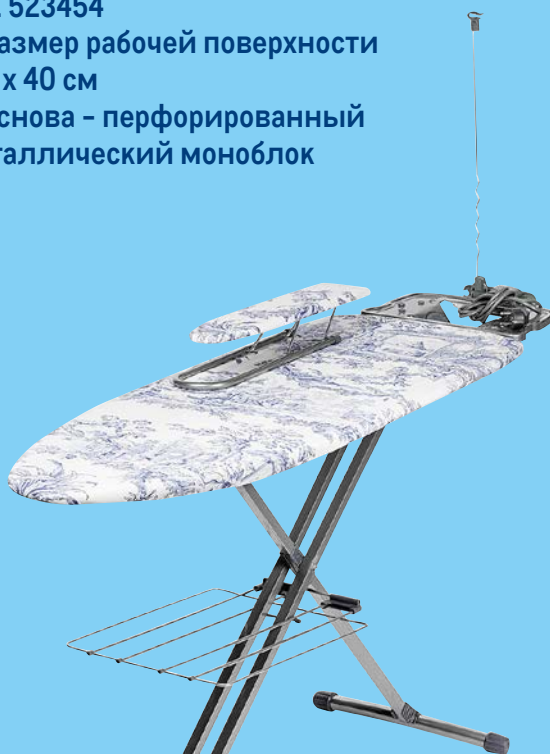

-33%

~~4499.00~~
1 шт.

2999.00
1 шт.

**Утюг
BRAUN SI7149**

арт. 125307

- ✓ мощность 2900 Вт
- ✓ алюминиевая подошва FreeGlide 3D EloxalPlus
- ✓ мощность пара 50 г/мин
- ✓ паровой удар 220 г/мин
- ✓ вертикальное отпаривание
- ✓ автоматическое отключение

BRAUN