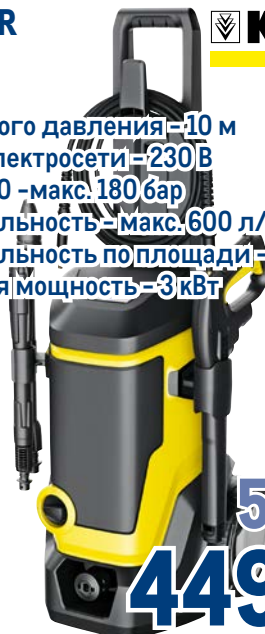

~~58899.00~~
1 шт.
44999.00
1 шт.

KARCHER

1025998, 1025870 Версия 9

2 Продажу товаров с доставкой при заказе на сайте metro-cc.ru и в мобильном приложении METRO осуществляют продавцы: ООО «Инстамарт Сервис» (доставка), юридический адрес: Россия, 115035, г. Москва, вн.тер.г. муниципальный округ Замоскворечье, ул. Садовническая, д. 9а, этаж 5, помещ. 1, ком. 1 ОГРН: 1187746494980 от 22.05.2018; ООО «МЕТРО КЭШ ЭНД КЕРРИ» (самовывоз и доставка), юридический адрес: 125445, Москва, Ленинградское шоссе, д.71Г, ОГРН 1027700272148. Подробные условия о доставке, а также перечень городов и доступный ассортимент по ссылке online.metro-cc.ru.

Предложение действительно в торговых центрах городов:

Калининград

В КАТАЛОГЕ ПРЕДСТАВЛЕНЫ ВАРИАНТЫ СЕРВИРОВКИ И ОФОРМЛЕНИЯ ГОТОВЫХ БЛЮД

Горячая линия для клиентов METRO 8-800-700-10-77

Информацию о времени работы ТЦ METRO вы можете найти на нашем сайте

www.metro-cc.ru

КАТАЛОГ АКЦИОННЫХ ТОВАРОВ ООО «МЕТРО КЭШ ЭНД КЕРРИ».

Цены настоящего каталога действуют только для товарных предложений при покупке на кассе в торговых центрах METRO, и могут отличаться от цен на эти товары при заказе (в т.ч. на условиях самовывоза) в интернет-магазине и мобильном приложении. Внешний вид товаров может отличаться от изображения. ООО «МЕТРО Кэш энд Керри» вправе изменить цену товара без предварительного уведомления. Действие предложений начинается с 4:00 часов утра указанной даты начала действия и заканчивается в 23:59 часов указанной даты окончания действия предложений. Размещенный в каталоге товар может отсутствовать в торговом центре ООО «МЕТРО Кэш энд Керри». Цена указана в рублях с НДС с учетом скидки. Размер «старой цены» на товар определяется, исходя из средней цены на товар, действовавшей на 21.03.2024 г в торговых центрах ООО «МЕТРО Кэш энд Керри». Размер «старой цены» может отличаться в вашем ТЦ METRO. Наличие товаров ограничено товарными запасами торговых центров ООО «МЕТРО Кэш энд Керри». Товары, подлежащие обязательной сертификации, сертифицированы. Уточняйте цены на товары в вашем ТЦ METRO. Подробности и список артикулов, участвующих в акции, уточняйте в вашем ТЦ METRO или по телефону 8 800 700 10 77. В ряде случаев для акционных позиций в каталоге величина скидки указана с учётом округления. Всегда в пользу клиента. На товары в ассортименте специальные цены действуют не на все товарные предложения. Скидки не суммируются с другими акциями и спецпредложениями. ООО «МЕТРО Кэш энд Керри» вправе досрочно изменить условия или завершить проведение акции по своему усмотрению. Посещение и покупки в ТЦ осуществляются в соответствии с Условиями совершения покупок в торговых центрах METRO. Для участия в программе лояльности METRO, совершения профессиональных покупок необходима карта клиента. Подробности уточняйте в ТЦ METRO.

Цены в многоуровневых ценниках действительны при покупке указанного объема одного артикула товара.