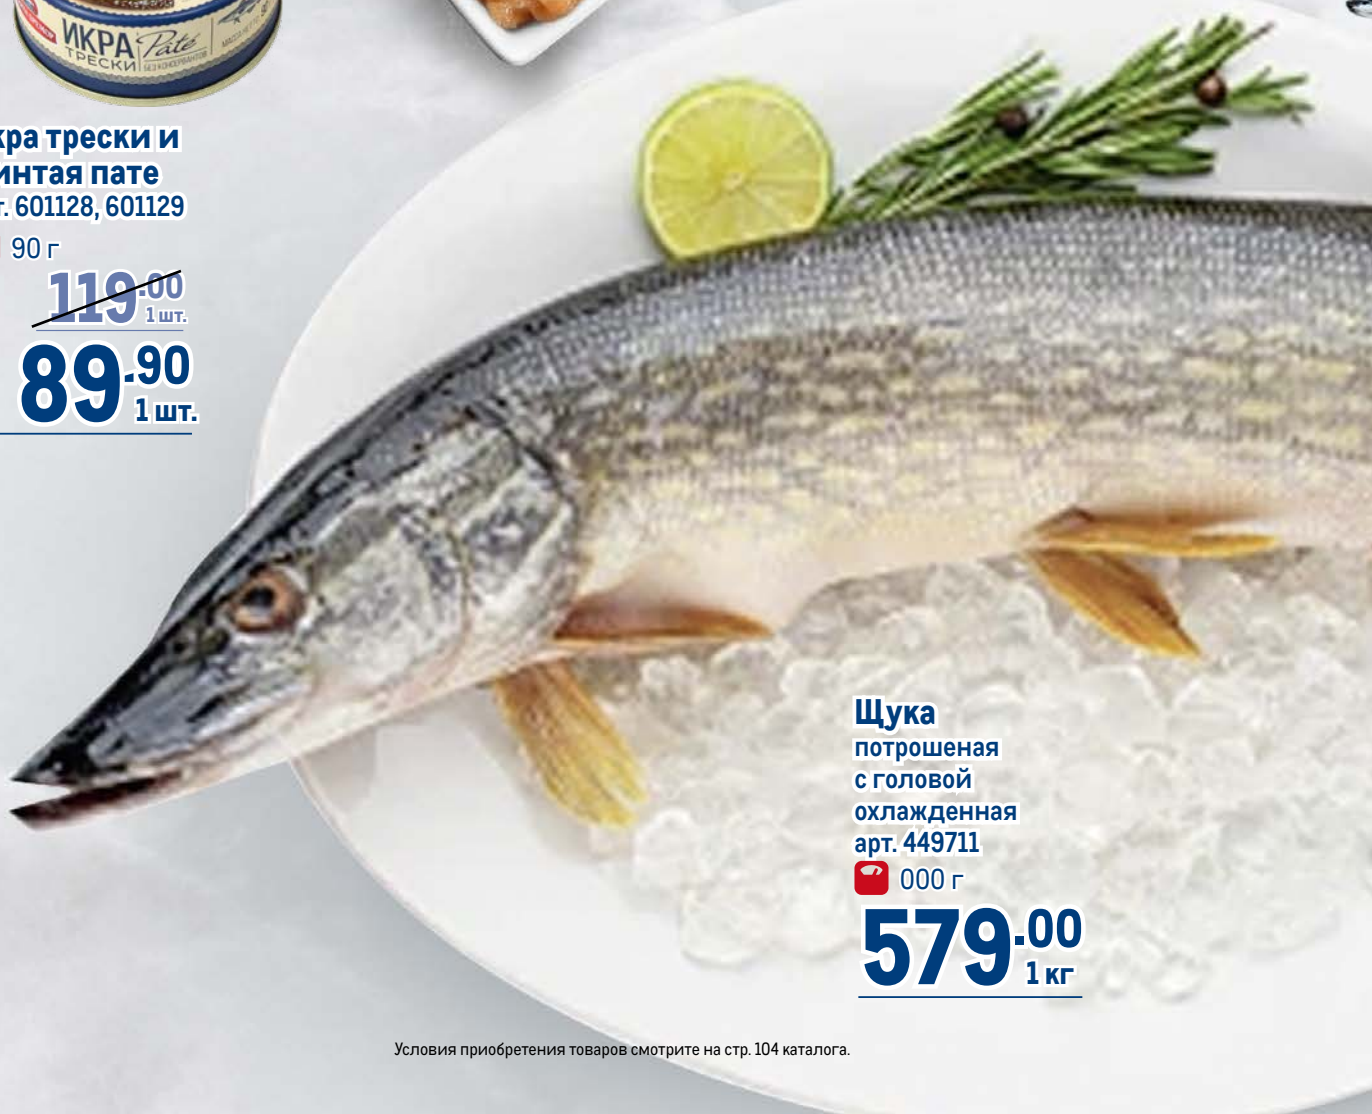

Щука
потрошенная
с головой
охлажденная
арт. 449711

🛒 000 г

579.00
1 кг