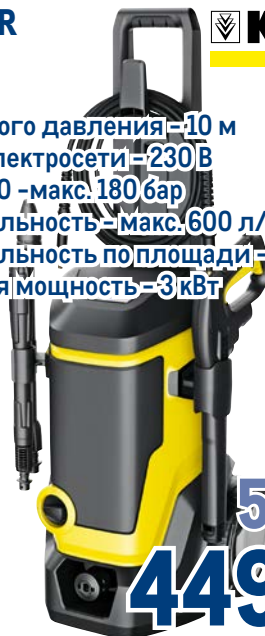

~~58899.00~~
1 шт.
44999.00
1 шт.

KARCHER

1025998, 1025870 Версия 5

2 Продажу товаров с доставкой при заказе на сайте metro-cc.ru и в мобильном приложении METRO осуществляют продавцы: ООО «Инстамарт Сервис» (доставка), юридический адрес: Россия, 115035, г. Москва, вн.тер.г. муниципальный округ Замоскворечье, ул. Садовническая, д. 9а, этаж 5, помещ. 1, ком. 1 ОГРН: 1187746494980 от 22.05.2018; ООО «МЕТРО КЭШ ЭНД КЕРРИ» (самовывоз и доставка), юридический адрес: 125445, Москва, Ленинградское шоссе, д.71Г, ОГРН 1027700272148. Подробные условия о доставке, а также перечень городов и доступный ассортимент по ссылке online.metro-cc.ru.

Предложение действительно в торговых центрах городов:

- Ростов-на-Дону
- Краснодар
- Волгоград
- Пятигорск
- Астрахань
- Ставрополь
- Волжский
- Адыгея
- Новороссийск
- Владикавказ

В КАТАЛОГЕ ПРЕДСТАВЛЕНЫ ВАРИАНТЫ СЕРВИРОВКИ И ОФОРМЛЕНИЯ ГОТОВЫХ БЛЮД

Горячая линия для клиентов METRO 8-800-700-10-77

Информацию о времени работы ТЦ METRO вы можете найти на нашем сайте

www.metro-cc.ru

КАТАЛОГ АКЦИОННЫХ ТОВАРОВ ООО «МЕТРО КЭШ ЭНД КЕРРИ».

Цены настоящего каталога действуют только для товарных предложений при покупке на кассе в торговых центрах METRO, и могут отличаться от цен на эти товары при заказе (в т.ч. на условиях самовывоза) в интернет-магазине и мобильном приложении. Внешний вид товаров может отличаться от изображения. ООО «МЕТРО Кэш энд Керри» вправе изменить цену товара без предварительного уведомления. Действие предложений начинается с 4:00 часов утра указанной даты начала действия и заканчивается в 23:59 часов указанной даты окончания действия предложений. Размещенный в каталоге товар может отсутствовать в торговом центре ООО «МЕТРО Кэш энд Керри». Цена указана в рублях с НДС с учетом скидки. Размер «старой цены» на товар определяется, исходя из средней цены на товар, действовавшей на 21.03.2024 г в торговых центрах ООО «МЕТРО Кэш энд Керри». Размер «старой цены» может отличаться в вашем ТЦ METRO. Наличие товаров ограничено товарными запасами торговых центров ООО «МЕТРО Кэш энд Керри». Товары, подлежащие обязательной сертификации, сертифицированы. Уточняйте цены на товары в вашем ТЦ METRO. Подробности и список артикулов, участвующих в акции, уточняйте в вашем ТЦ METRO или по телефону 8 800 700 10 77. В ряде случаев для акционных позиций в каталоге величина скидки указана с учётом округления. Всегда в пользу клиента. На товары в ассортименте специальные цены действуют не на все товарные предложения. Скидки не суммируются с другими акциями и спецпредложениями. ООО «МЕТРО Кэш энд Керри» вправе досрочно изменить условия или завершить проведение акции по своему усмотрению. Посещение и покупки в ТЦ осуществляются в соответствии с Условиями совершения покупок в торговых центрах METRO. Для участия в программе лояльности METRO, совершения профессиональных покупок необходима карта клиента. Подробности уточняйте в ТЦ METRO.