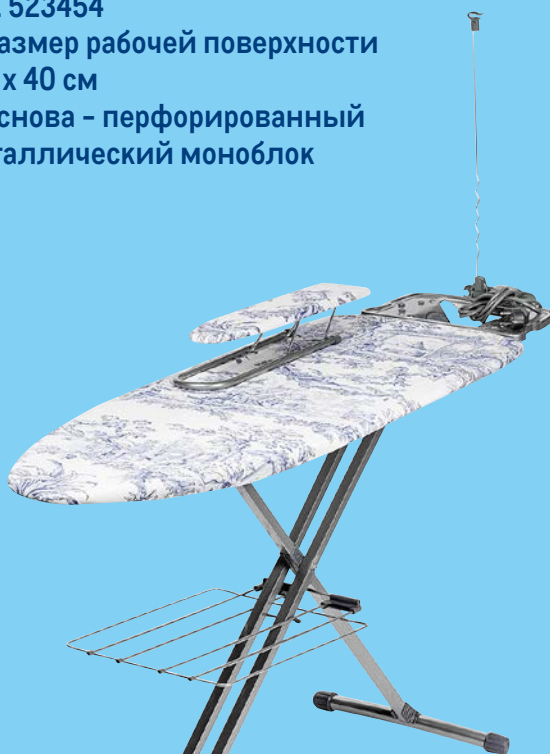

-33%

~~4499.00~~
1 шт.

2999.00
1 шт.

Утюг
BRAUN SI7149

арт. 125307

- ✓ мощность 2900 Вт
- ✓ алюминиевая подошва FreeGlide 3D EloxalPlus
- ✓ мощность пара 50 г/мин
- ✓ паровой удар 220 г/мин
- ✓ вертикальное отпаривание
- ✓ автоматическое отключение

BRAUN