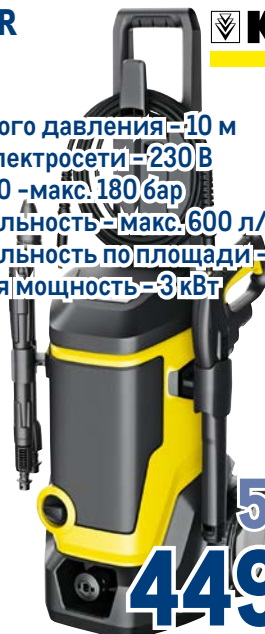

~~58899.00~~
1 шт.
44999.00
1 шт.

KARCHER

1025998, 1025870 Версия 2

2 Продажу товаров с доставкой при заказе на сайте metro-cc.ru и в мобильном приложении METRO осуществляют продавцы: ООО «Инстамарт Сервис» (доставка), юридический адрес: Россия, 115035, г. Москва, вн.тер.г. муниципальный округ Замоскворечье, ул. Садовническая, д. 9а, этаж 5, помещ. 1, ком. 1 ОГРН: 1187746494980 от 22.05.2018; ООО «МЕТРО КЭШ ЭНД КЕРРИ» (самовывоз и доставка), юридический адрес: 125445, Москва, Ленинградское шоссе, д.71Г, ОГРН 1027700272148. Подробные условия о доставке, а также перечень городов и доступный ассортимент по ссылке online.metro-cc.ru.

Предложение действительно в торговых центрах городов:

Санкт-Петербург

В КАТАЛОГЕ ПРЕДСТАВЛЕНЫ ВАРИАНТЫ СЕРВИРОВКИ И ОФОРМЛЕНИЯ ГОТОВЫХ БЛЮД

Горячая линия для клиентов METRO 8-800-700-10-77

Информацию о времени работы ТЦ METRO вы можете найти на нашем сайте

www.metro-cc.ru

КАТАЛОГ АКЦИОННЫХ ТОВАРОВ ООО «МЕТРО КЭШ ЭНД КЕРРИ».

Цены настоящего каталога действуют только для товарных предложений при покупке на кассе в торговых центрах METRO, и могут отличаться от цен на эти товары при заказе (в т.ч. на условиях самовывоза) в интернет-магазине и мобильном приложении. Внешний вид товаров может отличаться от изображения. ООО «МЕТРО Кэш энд Керри» вправе изменить цену товара без предварительного уведомления. Действие предложений начинается с 4:00 часов утра указанной даты начала действия и заканчивается в 23:59 часов указанной даты окончания действия предложений. Размещенный в каталоге товар может отсутствовать в торговом центре ООО «МЕТРО Кэш энд Керри». Цена указана в рублях с НДС с учетом скидки. Размер «старой цены» на товар определяется, исходя из средней цены на товар, действовавшей на 21.03.2024 г в торговых центрах ООО «МЕТРО Кэш энд Керри». Размер «старой цены» может отличаться в вашем ТЦ METRO. Наличие товаров ограничено товарными запасами торговых центров ООО «МЕТРО Кэш энд Керри». Товары, подлежащие обязательной сертификации, сертифицированы. Уточняйте цены на товары в вашем ТЦ METRO. Подробности и список артикулов, участвующих в акции, уточняйте в вашем ТЦ METRO или по телефону 8 800 700 10 77. В ряде случаев для акционных позиций в каталоге величина скидки указана с учётом округления. Всегда в пользу клиента. На товары в ассортименте специальные цены действуют не на все товарные предложения. Скидки не суммируются с другими акциями и спецпредложениями. ООО «МЕТРО Кэш энд Керри» вправе досрочно изменить условия или завершить проведение акции по своему усмотрению. Посещение и покупки в ТЦ осуществляются в соответствии с Условиями совершения покупок в торговых центрах METRO. Для участия в программе лояльности METRO, совершения профессиональных покупок необходима карта клиента. Подробности уточняйте в ТЦ METRO.

Цены в многоуровневых ценниках действительны при покупке указанного объема одного артикула товара.