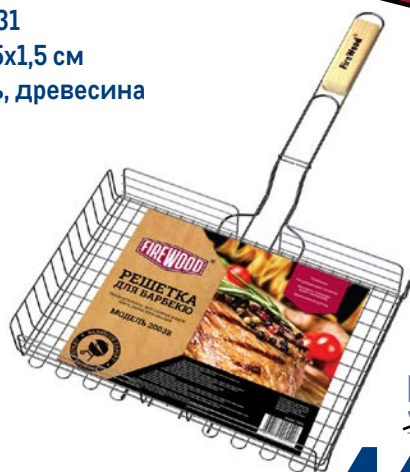

Решетка-гриль для рыбы FORESTER

арт. 59665

✓ 29x16x2,5 см

✓ сталь, древесина

~~699.00~~ 1 шт.
559.00 1 шт.

Решетка-гриль FIREWOOD

арт. 95131

✓ 35x25x1,5 см

✓ сталь, древесина

~~599.00~~ 1 шт.
449.00 1 шт.

Решетка-гриль FIREWOOD

арт. 95134

✓ 40x27x5 см

✓ сталь, древесина

~~999.00~~ 1 шт.
799.00 1 шт.

**Набор кастрюль
TEFAL DUETTO+**