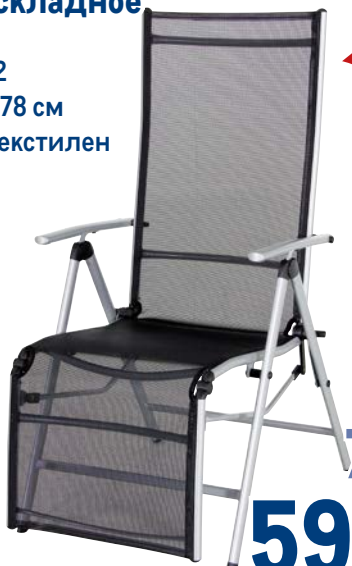

Кресло складное ARO

арт. 467482

✓ 109x59x78 см

✓ сталь, текстилен

~~7999.00~~
1 шт.

5999.00
1 шт.