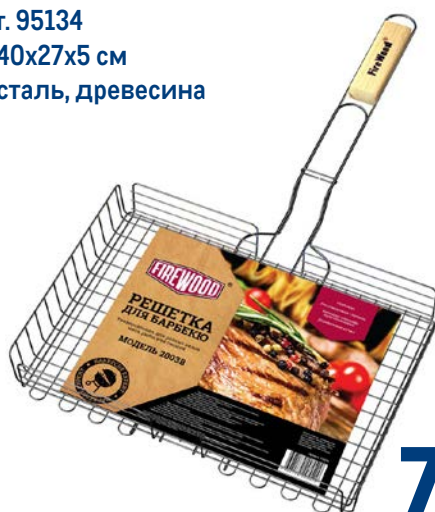

✓ сталь, древесина

~~599.00~~ 1 шт.
449.00 1 шт.

Решетка-гриль FIREWOOD

арт. 95134

✓ 40x27x5 см

✓ сталь, древесина

~~999.00~~ 1 шт.
799.00 1 шт.

**Набор кастрюль
TEFAL DUETTO+**

арт. 520626

- ✓ 6 предметов
- ✓ нержавеющая сталь
- ✓ подходит для индукционных плит

Tefal

~~12799.00~~
1 шт.

8999.00
1 шт.

**Посуда серии TEFAL
INGENIO NATURAL FORCE**

различные артикулы

- ✓ подходит для индукционных плит