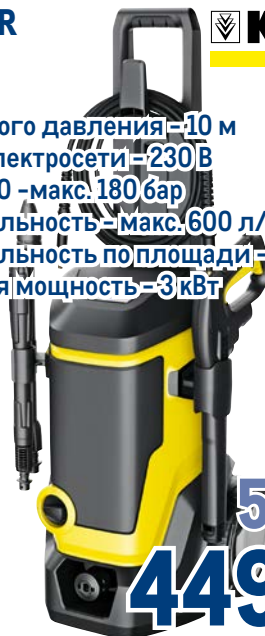

~~58899.00~~
1 шт.
44999.00
1 шт.

1025998, 1025870 Версия 6.2

² Продажу товаров с доставкой при заказе на сайте metro-cc.ru и в мобильном приложении METRO осуществляют продавцы: ООО «Инстамарт Сервис» (доставка), юридический адрес: Россия, 115035, г. Москва, вн.тер.г. муниципальный округ Замоскворечье, ул. Садовническая, д. 9а, этаж 5, помещ. 1, ком. 1 ОГРН: 1187746494980 от 22.05.2018; ООО «МЕТРО КЭШ ЭНД КЕРРИ» (самовывоз и доставка), юридический адрес: 125445, Москва, Ленинградское шоссе, д.71Г, ОГРН 1027700272148. Подробные условия о доставке, а также перечень городов и доступный ассортимент по ссылке online.metro-cc.ru.

Предложение действительно в торговых центрах городов:

• Уфа • Стерлитамак

В КАТАЛОГЕ ПРЕДСТАВЛЕНЫ ВАРИАНТЫ СЕРВИРОВКИ И ОФОРМЛЕНИЯ ГОТОВЫХ БЛЮД

Горячая линия для клиентов METRO 8-800-700-10-77

Информацию о времени работы ТЦ METRO вы можете найти на нашем сайте

www.metro-cc.ru

КАТАЛОГ АКЦИОННЫХ ТОВАРОВ ООО «МЕТРО КЭШ ЭНД КЕРРИ».

Цены настоящего каталога действуют только для товарных предложений при покупке на кассе в торговых центрах METRO, и могут отличаться от цен на эти товары при заказе (в т.ч. на условиях самовывоза) в интернет-магазине и мобильном приложении. Внешний вид товаров может отличаться от изображения. ООО «МЕТРО Кэш энд Керри» вправе изменить цену товара без предварительного уведомления. Действие предложений начинается с 4:00 часов утра указанной даты начала действия и заканчивается в 23:59 часов указанной даты окончания действия предложений. Размещенный в каталоге товар может отсутствовать в торговом центре ООО «МЕТРО Кэш энд Керри». Цена указана в рублях с НДС с учетом скидки. Размер «старой цены» на товар определяется, исходя из средней цены на товар, действовавшей на 21.03.2024 г в торговых центрах ООО «МЕТРО Кэш энд Керри». Размер «старой цены» может отличаться в вашем ТЦ METRO. Наличие товаров ограничено товарными запасами торговых центров ООО «МЕТРО Кэш энд Керри». Товары, подлежащие обязательной сертификации, сертифицированы. Уточняйте цены на товары в вашем ТЦ METRO. Подробности и список артикулов, участвующих в акции, уточняйте в вашем ТЦ METRO или по телефону 8 800 700 10 77. В ряде случаев для акционных позиций в каталоге величина скидки указана с учётом округления. Всегда в пользу клиента. На товары в ассортименте специальные цены действуют не на все товарные предложения. Скидки не суммируются с другими акциями и спецпредложениями. ООО «МЕТРО Кэш энд Керри» вправе досрочно изменить условия или завершить проведение акции по своему усмотрению. Посещение и покупки в ТЦ осуществляются в соответствии с Условиями совершения покупок в торговых центрах METRO. Для участия в программе лояльности METRO, совершения профессиональных покупок необходима карта клиента. Подробности уточняйте в ТЦ METRO.

Цены в многоуровневых ценниках действительны при покупке указанного объема одного артикула товара.