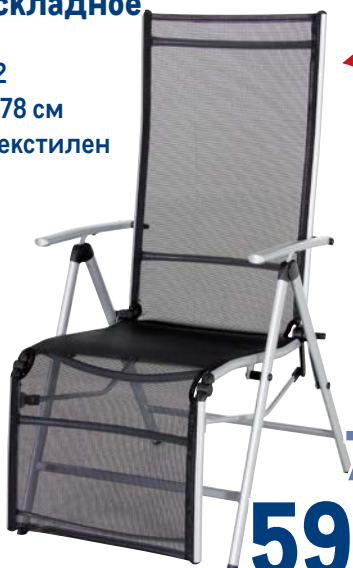

арт. 248339

- ✓ 74x110x110 см
- ✓ древесина акации, оцинкованная сталь

Tarrington House

~~14999.00~~ 1 шт.
11999.00 1 шт.

Кресло складное ARO

арт. 467482

✓ 109x59x78 см

✓ сталь, текстилен