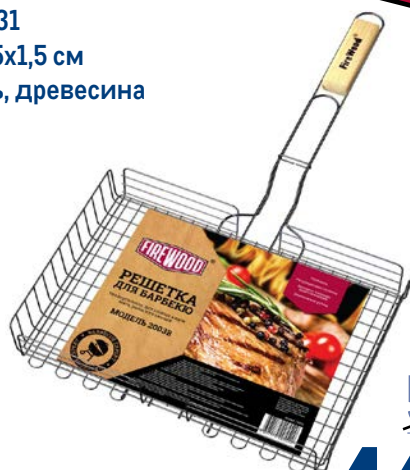

Решетка-гриль для рыбы FORESTER

арт. 59665

✓ 29x16x2,5 см

✓ сталь, древесина

~~699.00~~ 1 шт.
559.00 1 шт.

Решетка-гриль FIREWOOD

арт. 95131

✓ 35x25x1,5 см

✓ сталь, древесина

~~599.00~~ 1 шт.
449.00 1 шт.

Решетка-гриль FIREWOOD

арт. 95134

✓ 40x27x5 см

✓ сталь, древесина

~~999.00~~ 1 шт.
799.00 1 шт.

**Набор кастрюль
TEFAL DUETTO+**