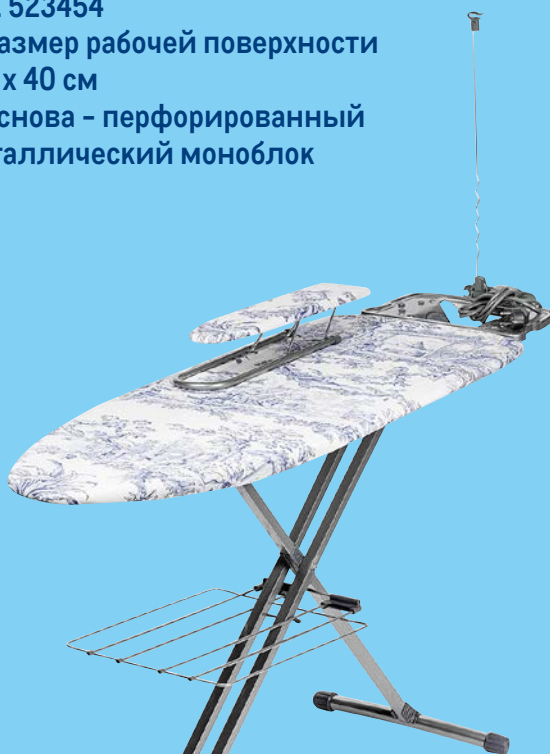

Attribute

~~649.00~~
1 наб.

499.00
1 наб.

**Гладильная доска
НИКА-9**

арт. 523454

- ✓ размер рабочей поверхности 122 x 40 см
- ✓ основа - перфорированный металлический моноблок

-33%

~~4499.00~~
1 шт.