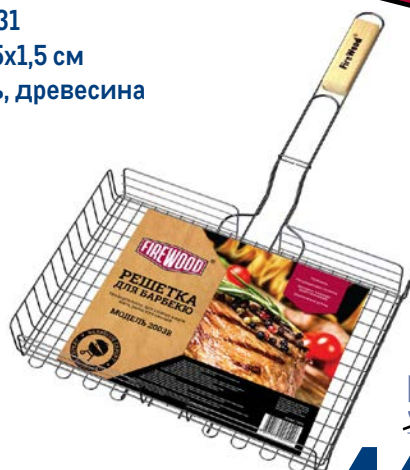

Решетка-гриль FIREWOOD

арт. 95131

✓ 35x25x1,5 см

✓ сталь, древесина

~~599.00~~ 1 шт.
449.00 1 шт.