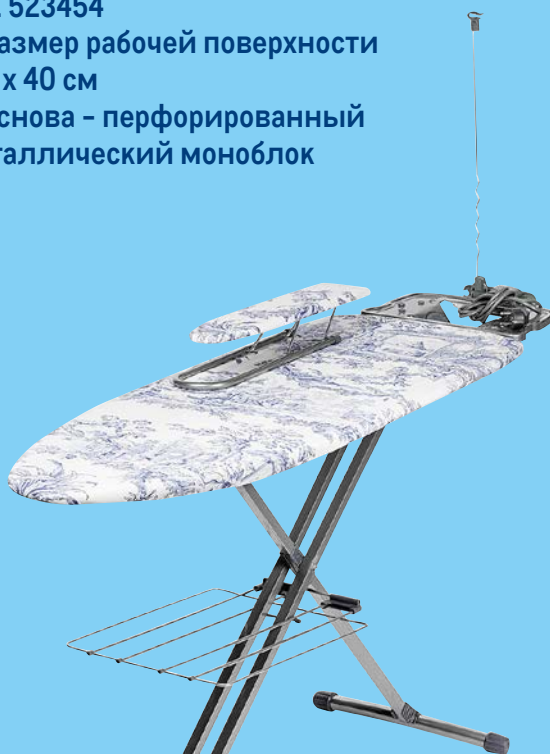

Attribute

~~649.00~~
1 наб.

499.00
1 наб.

Гладильная доска
НИКА-9

арт. 523454

- ✓ размер рабочей поверхности 122 x 40 см
- ✓ основа - перфорированный металлический моноблок

-33%

~~4499.00~~
1 шт.