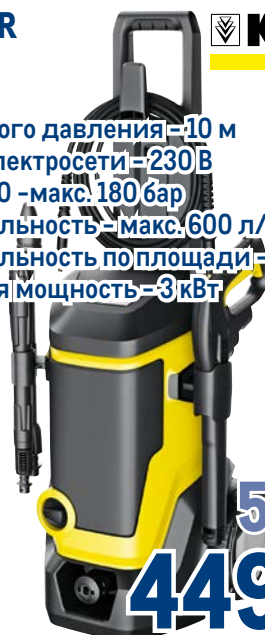

~~58899.00~~
1 шт.
44999.00
1 шт.

1025998, 1025870 Версия 4

2 Продажу товаров с доставкой при заказе на сайте metro-cc.ru и в мобильном приложении METRO осуществляют продавцы: ООО «Инстамарт Сервис» (доставка), юридический адрес: Россия, 115035, г. Москва, вн.тер.г. муниципальный округ Замоскворечье, ул. Садовническая, д. 9а, этаж 5, помещ. 1, ком. 1 ОГРН: 1187746494980 от 22.05.2018; ООО «МЕТРО КЭШ ЭНД КЕРРИ» (самовывоз и доставка), юридический адрес: 125445, Москва, Ленинградское шоссе, д.71Г, ОГРН 1027700272148. Подробные условия о доставке, а также перечень городов и доступный ассортимент по ссылке online.metro-cc.ru.

Предложение действительно в торговых центрах городов:

• Самара • Тольятти • Пенза • Саратов
• Ульяновск • Чебоксары

В КАТАЛОГЕ ПРЕДСТАВЛЕНЫ ВАРИАНТЫ СЕРВИРОВКИ И ОФОРМЛЕНИЯ ГОТОВЫХ БЛЮД

Горячая линия для клиентов METRO 8-800-700-10-77

Информацию о времени работы ТЦ METRO вы можете найти на нашем сайте

www.metro-cc.ru

КАТАЛОГ АКЦИОННЫХ ТОВАРОВ ООО «МЕТРО КЭШ ЭНД КЕРРИ».

Цены настоящего каталога действуют только для товарных предложений при покупке на кассе в торговых центрах METRO, и могут отличаться от цен на эти товары при заказе (в т.ч. на условиях самовывоза) в интернет-магазине и мобильном приложении. Внешний вид товаров может отличаться от изображения. ООО «МЕТРО Кэш энд Керри» вправе изменить цену товара без предварительного уведомления. Действие предложений начинается с 4:00 часов утра указанной даты начала действия и заканчивается в 23:59 часов указанной даты окончания действия предложений. Размещенный в каталоге товар может отсутствовать в торговом центре ООО «МЕТРО Кэш энд Керри». Цена указана в рублях с НДС с учетом скидки. Размер «старой цены» на товар определяется, исходя из средней цены на товар, действовавшей на 21.03.2024 г в торговых центрах ООО «МЕТРО Кэш энд Керри». Размер «старой цены» может отличаться в вашем ТЦ METRO. Наличие товаров ограничено товарными запасами торговых центров ООО «МЕТРО Кэш энд Керри». Товары, подлежащие обязательной сертификации, сертифицированы. Уточняйте цены на товары в вашем ТЦ METRO. Подробности и список артикулов, участвующих в акции, уточняйте в вашем ТЦ METRO или по телефону 8 800 700 10 77. В ряде случаев для акционных позиций в каталоге величина скидки указана с учётом округления. Всегда в пользу клиента. На товары в ассортименте специальные цены действуют не на все товарные предложения. Скидки не суммируются с другими акциями и спецпредложениями. ООО «МЕТРО Кэш энд Керри» вправе досрочно изменить условия или завершить проведение акции по своему усмотрению. Посещение и покупки в ТЦ осуществляются в соответствии с Условиями совершения покупок в торговых центрах METRO. Для участия в программе лояльности METRO, совершения профессиональных покупок необходима карта клиента. Подробности уточняйте в ТЦ METRO.