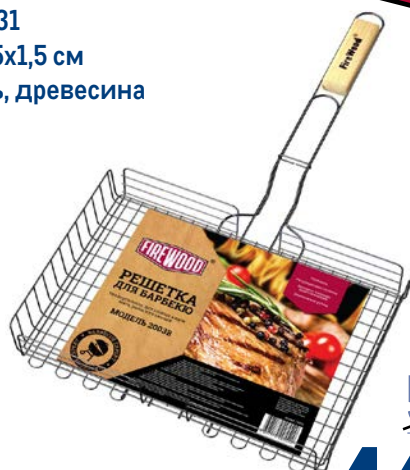

**Решетка-гриль для рыбы FORESTER**

арт. 59665

✓ 29x16x2,5 см

✓ сталь, древесина

~~699.00~~ 1 шт.  
**559.00** 1 шт.

**Решетка-гриль FIREWOOD**

арт. 95131

✓ 35x25x1,5 см

✓ сталь, древесина

~~599.00~~ 1 шт.  
**449.00** 1 шт.

**Решетка-гриль FIREWOOD**

арт. 95134

✓ 40x27x5 см

✓ сталь, древесина

~~999.00~~ 1 шт.  
**799.00** 1 шт.

**Набор кастрюль  
TEFAL DUETTO+**