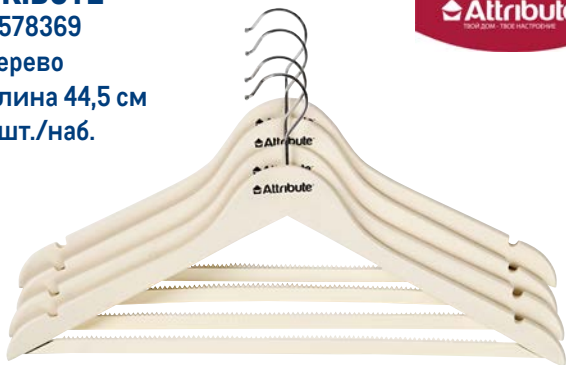

**Набор плечиков костюмных
ATTRIBUTE**

арт. 578369

- ✓ дерево
- ✓ длина 44,5 см
- ✓ 4 шт./наб.

Attribute

~~649.00~~
1 наб.

499.00
1 наб.

**Гладильная доска
НИКА-9**

арт. 523454

- ✓ размер рабочей поверхности 122 x 40 см
- ✓ основа - перфорированный металлический моноблок