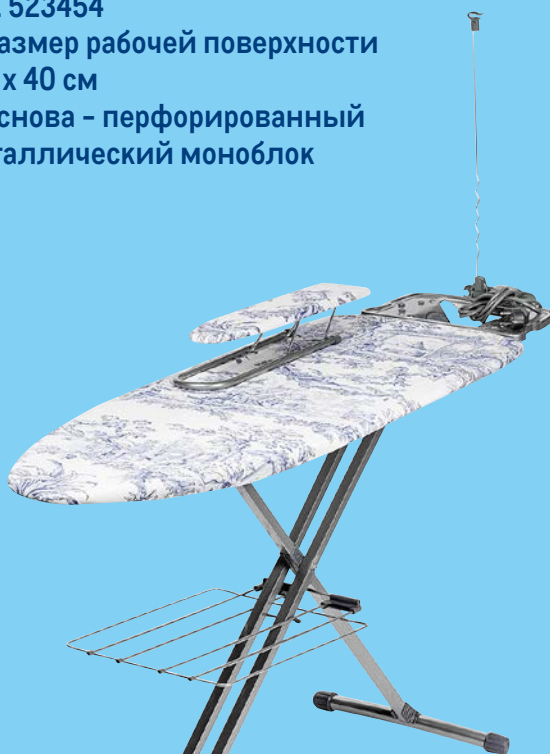

Attribute

~~649.00~~  
1 наб.

**499.00**  
1 наб.

**Гладильная доска  
НИКА-9**

арт. 523454

- ✓ размер рабочей поверхности 122 x 40 см
- ✓ основа - перфорированный металлический моноблок

**-33%**

~~4499.00~~  
1 шт.