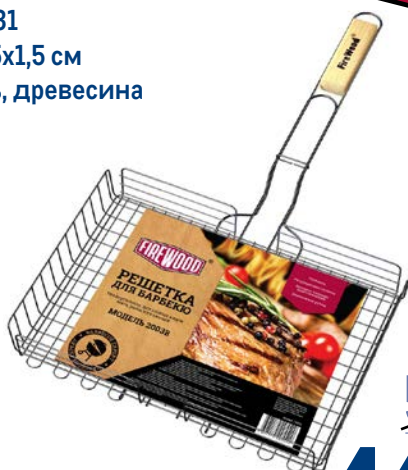

Решетка-гриль FIREWOOD

арт. 95131

✓ 35x25x1,5 см

✓ сталь, древесина

~~599.00~~ 1 шт.
449.00 1 шт.