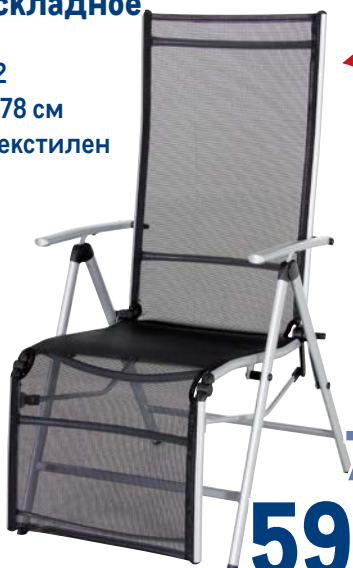

Кресло складное ARO

арт. 467482

✓ 109x59x78 см

✓ сталь, текстилен

~~7999.00~~
1 шт.

5999.00
1 шт.