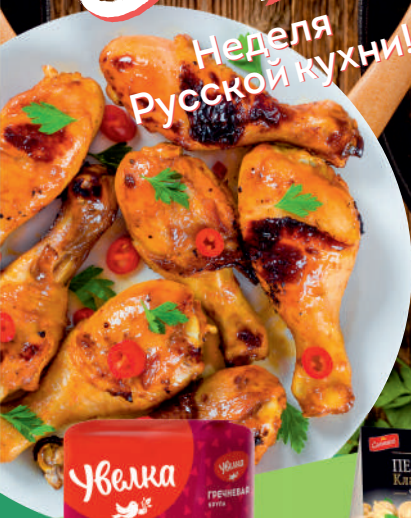

СКИДКИ ПО КАРТЕ
09.04.2024 - 22.04.2024

Здесь

Неделя
Русской кухни!

79⁹⁹
~~109⁹⁸~~ **-27%**

КРУПА
УВЕЛКА

800 г, гречневая

09.04.2024-22.04.2024

259⁹⁹
~~477⁹⁹~~ **-46%**