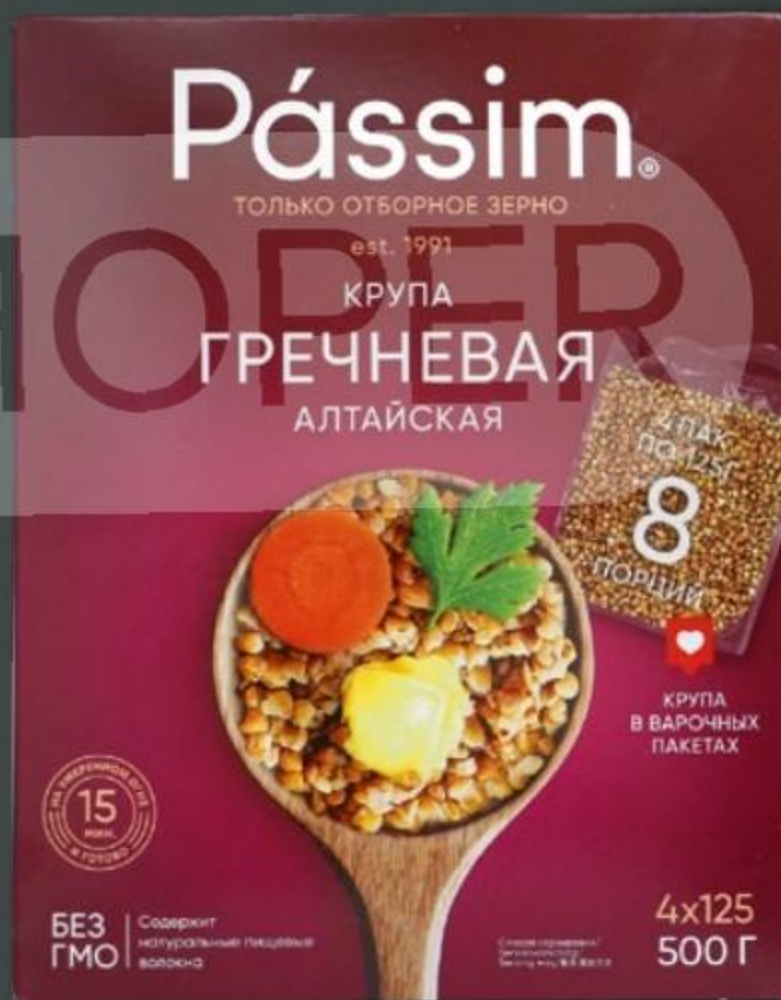

КОМАНДОР

С 11.04
ПО 24.04

ЦЕНА ОТ 2 ШТ

59⁹⁹_K

КРУПА ГРЕЧНЕВАЯ
АЛТАЙСКАЯ 125Г*4 ПАССИМ

229,99

-22%

179⁹⁹_K