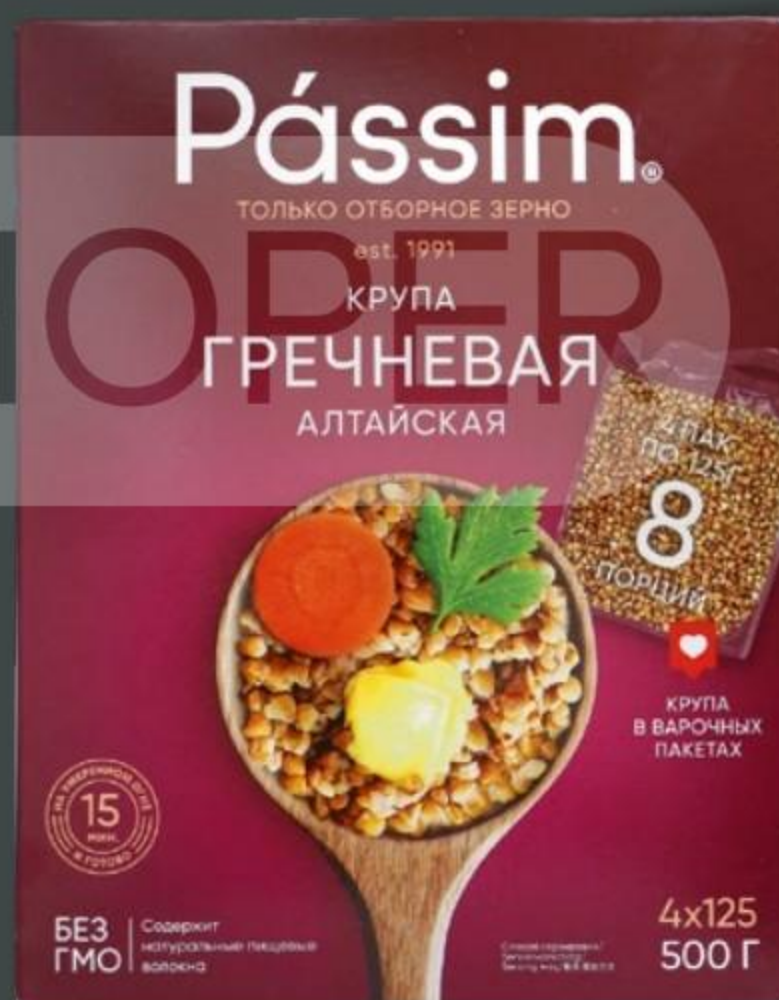

КОМАНДОР

С 11.04
ПО 24.04

ЦЕНА ОТ 2 ШТ

59⁹⁹**K**

КРУПА ГРЕЧНЕВАЯ
АЛТАЙСКАЯ 125Г*4 ПАССИМ

229,99

189,99

-22%