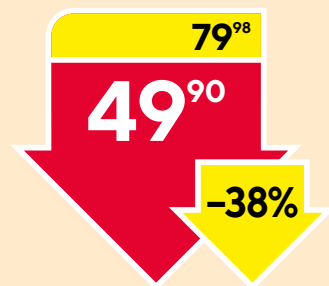

**СЕЛЬДЬ**  
КУСОЧКИ В МАРИНАДЕ  
ДЕЛСИ  
300 Г

229,98  
**199<sup>90</sup>**  
-13%

**СЕЛЬДЬ**  
ФИЛЕ, СЛАБОСОЛЁНАЯ  
БЕЗ КОЖИ  
МОРСКАЯ БУХТА, 400 Г

**КРУПА**

ГРЕЧНЕВАЯ  
АЛТАЙСКАЯ  
ПАССИМ  
800 Г

-31%  
159,98  
**109<sup>90</sup>**