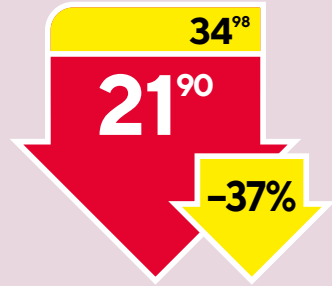

КОРМ
ДЛЯ ВЗРОСЛЫХ СОБАК
ЯГНЁНОК В ЖЕЛЕ, ДЛЯ ЩЕНКОВ
PEDIGREE, 85 Г

КОРМ
АППЕТИТНЫЙ МИКС, МЯСНОЙ
СОУС, УТКА/ПЕЧЕНЬ
ГОВЯДИНА/ЯЗЫК/ОВОЩИ
В СОУСЕ, WHISKAS, 75 Г

КОРМ ЖЕЛЕ, ПАШТЕТ
ГОВЯДИНА/КРОЛИК
КУРИЦА/ИНДЕЙКА
ГОВЯДИНА/ПЕЧЕНЬ
ГОВЯДИНА/ЯГНЁНОК
ИНДЕЙКА/КРОЛИК
WHISKAS, 75 Г

КОРМ
ДЛЯ ВЗРОСЛЫХ СОБАК
ПАШТЕТ С КУРИЦЕЙ
PEDIGREE, 80 Г

КОРМ ДЛЯ КОШЕК И КОТОВ
С КУРИЦЕЙ, ИНДЕЙКА
ГОВЯДИНА/СЕМЕНА ЛЬНА
ИНДЕЙКА/СПИРУЛИНА
PERFECT FIT, 75 Г

КОРМ СУХОЙ
ДВОЙНАЯ ВКУСНЯТИНА
С ПТИЦЕЙ, МЯСНОЕ
ОБЪЕДИНЕНИЕ, С КУРИЦЕЙ
С ГОВЯДИНОЙ
FELIX, 600 Г

КОРМ
СУХОЙ, ДЛЯ КОШЕК
ИНДЕЙКА, ЛОСОСЬ
PERFECT FIT, 650 Г

КОРМ
СУХОЙ, ИММУНИТЕТ
ИНДЕЙКА/КЛЮКВА
PERFECT FIT, 580 Г

КОРМ
С ГОВЯДИНОЙ
И ДОМАШНЕЙ ПТИЦЕЙ
ЯГНЕНКОМ И КУРИЦЕЙ
ИНДЕЙКОЙ И ПЕЧЕНЬЮ
ЛОСОСЕМ И ФОРЕЛЬЮ
В ЖЕЛЕ
FELIX, 75 Г

Кошки привык-
ли охотиться не-
сколько раз в день,
поэтому едят они
тоже постоянно в
течение суток.