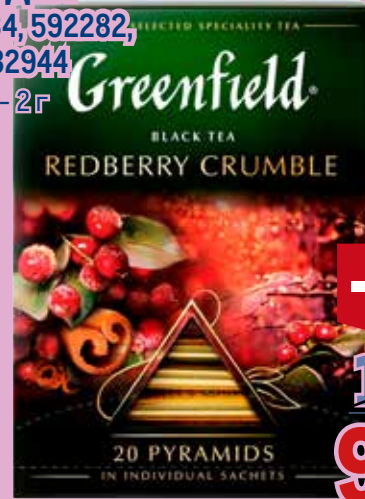

~~199.00~~
1уп.

129.00
1уп.

Чай GREENFIELD
 пирамидки

арт. 228384, 592282,
 592281, 632944

☞ 20 x 1,8 - 2г

-42%

~~163.00~~
1уп.

94.90
1уп.