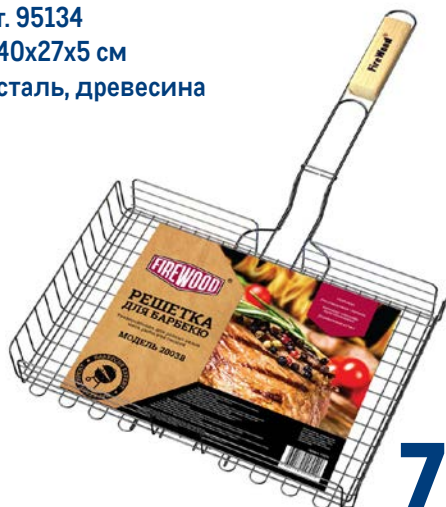

от шт. **1 249.00** 1 шт.

от шт. **3 236.55** 1 шт.

от шт. **6 224.10** 1 шт.

**Решетка-гриль
FIREWOOD**

арт. 95134

✓ 40x27x5 см

✓ сталь, древесина

~~999.00~~
1 шт.
799.00
1 шт.