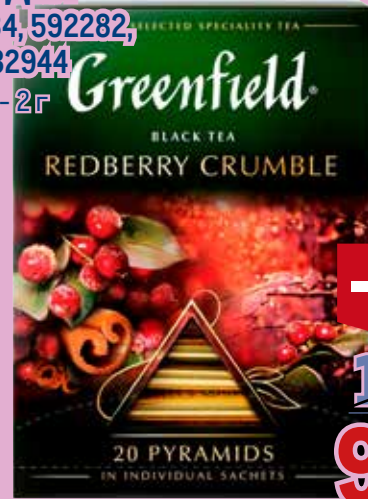

-42%

~~163.00~~
1уп.

94.90
1уп.

Чай ALTHAUS
пакетированный

арт. 623063, 611964,
623062, 207637

☞ 20 x 1,75 г