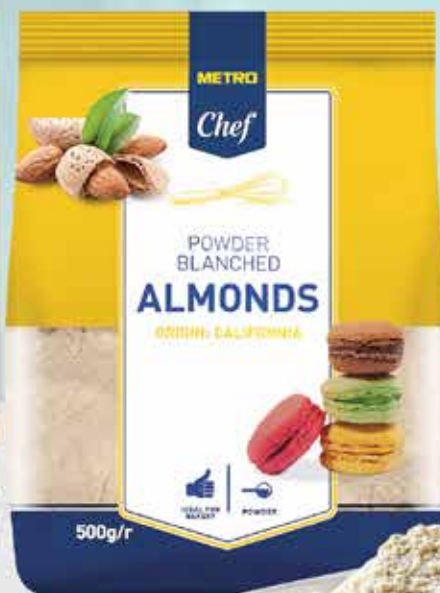

Мука миндальная
METRO CHEF

арт. 651051

500 г

648.99
1 шт.

Заменитель
сухих сливок
METRO CHEF
на растительной
основе

арт. 205303

1 кг

528.99
1 шт.