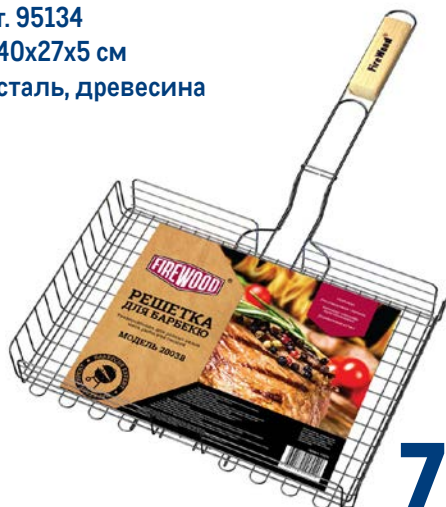

от шт. **1 249.00** 1 шт.

от шт. **3 236.55** 1 шт.

от шт. **6 224.10** 1 шт.

**Решетка-гриль  
FIREWOOD**

арт. 95134

✓ 40x27x5 см

✓ сталь, древесина

~~999.00~~  
1 шт.  
**799.00**  
1 шт.