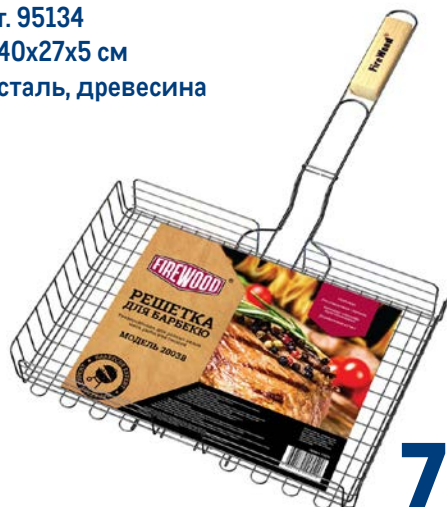

- ✓ 1 л

от шт. **1 249.00** 1 шт.

от шт. **3 236.55** 1 шт.

от шт. **6 224.10** 1 шт.

**Решетка-гриль
FIREWOOD**

арт. 95134

✓ 40x27x5 см

✓ сталь, древесина