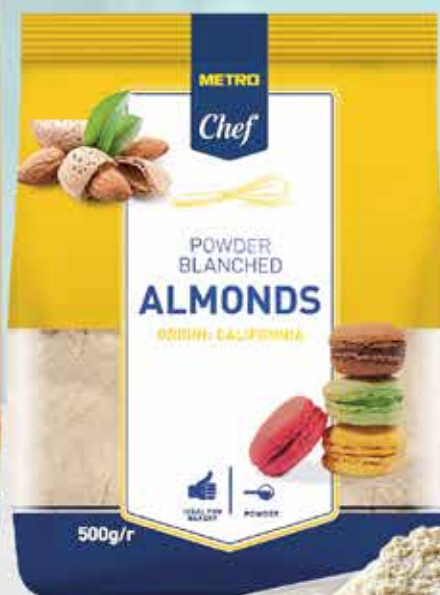

Мука миндальная
METRO CHEF

арт. 651051

500 г

648.99
1 шт.

Заменитель
сухих сливок
METRO CHEF
на растительной
основе

арт. 205303

1 кг

528.99
1 шт.