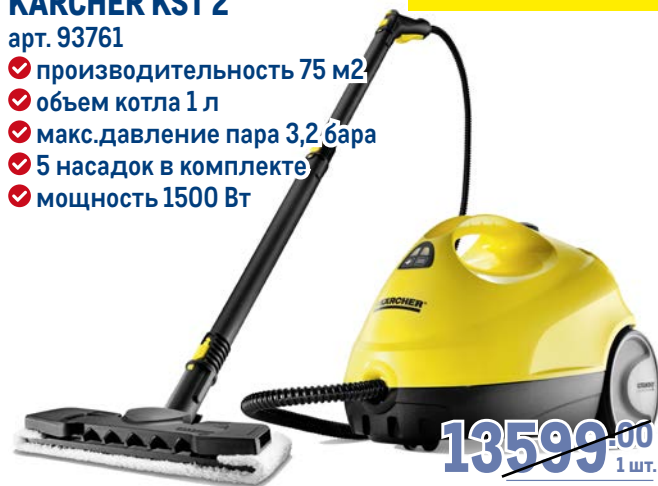

KARCHER

~~13599.00~~
1 шт.

10999.00
1 шт.

1026048, 1026237 Версия 4

*Продажу товаров с доставкой при заказе на сайте metro-cc.ru и в мобильном приложении METRO осуществляют продавцы: ООО «Инстамарт Сервис» (доставка), юридический адрес: Россия, 115035, г. Москва, вн.тер.г. муниципальный округ Замоскворечье, ул. Садовническая, д. 9а, этаж 5, помещ. 1, ком. 1 ОГРН: 1187746494980 от 22.05.2018; ООО «МЕТРО Кэш Энд Керри» (самовывоз и доставка), юридический адрес: 125445, Москва, Ленинградское шоссе, д.71Г, ОГРН 1027700272148. Подробные условия о доставке, а также перечень городов и доступный ассортимент по ссылке online.metro-cc.ru.

Предложение действительно в торговых центрах городов:

- Самара • Тольятти • Пенза • Саратов
- Ульяновск • Чебоксары

В КАТАЛОГЕ ПРЕДСТАВЛЕНЫ ВАРИАНТЫ СЕРВИРОВКИ И ОФОРМЛЕНИЯ ГОТОВЫХ БЛЮД

Горячая линия для клиентов METRO ☎ 8-800-700-10-77

Информацию о времени работы ТЦ METRO вы можете найти на нашем сайте

🌐 www.metro-cc.ru

КАТАЛОГ АКЦИОННЫХ ТОВАРОВ ООО «МЕТРО КЭШ ЭНД КЕРРИ».

Цены настоящего каталога действуют только для товарных предложений при покупке на кассе в торговых центрах METRO, и могут отличаться от цен на эти товары при заказе (в т.ч. на условиях самовывоза) в интернет-магазине и мобильном приложении. Внешний вид товаров может отличаться от изображения. ООО «МЕТРО Кэш энд Керри» вправе изменить цену товара без предварительного уведомления. Действие предложений начинается с 4:00 часов утра указанной даты начала действия и заканчивается в 23:59 часов указанной даты окончания действия предложений. Размещенный в каталоге товар может отсутствовать в торговом центре ООО «МЕТРО Кэш энд Керри». Цена указана в рублях с НДС с учетом скидки. Размер «старой цены» на товар определяется, исходя из средней цены на товар, действовавшей на 03.04.2024 г в торговых центрах ООО «МЕТРО Кэш энд Керри». Размер «старой цены» может отличаться в вашем ТЦ METRO. Наличие товаров ограничено товарными запасами торговых центров ООО «МЕТРО Кэш энд Керри». Товары, подлежащие обязательной сертификации, сертифицированы. Уточняйте цены на товары в вашем ТЦ METRO. Подробности и список артикулов, участвующих в акции, уточняйте в вашем ТЦ METRO или по телефону 8 800 700 10 77. В ряде случаев для акционных позиций в каталоге величина скидки указана с учётом округления. Всегда в пользу клиента. На товары в ассортименте специальные цены действуют не на все товарные предложения. Скидки не суммируются с другими акциями и спецпредложениями. ООО «МЕТРО Кэш энд Керри» вправе досрочно изменить условия или завершить проведение акции по своему усмотрению. Посещение и покупки в ТЦ осуществляются в соответствии с Условиями совершения покупок в торговых центрах METRO. Для участия в программе лояльности METRO, совершения профессиональных покупок необходима карта клиента. Подробности уточняйте в ТЦ METRO.