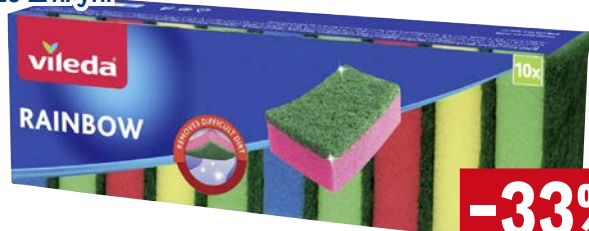

**89.00**  
1 уп.

**Губки для мытья посуды  
VILEDA Радуга**

арт. 466934

- ✓ 5x8 см
- ✓ 10 шт./уп.

**-33%**

~~299.00~~  
1 уп.

**199.00**  
1 уп.

**Швабра губчатая  
APEX SQUIZZO CLASSIC PLUS**