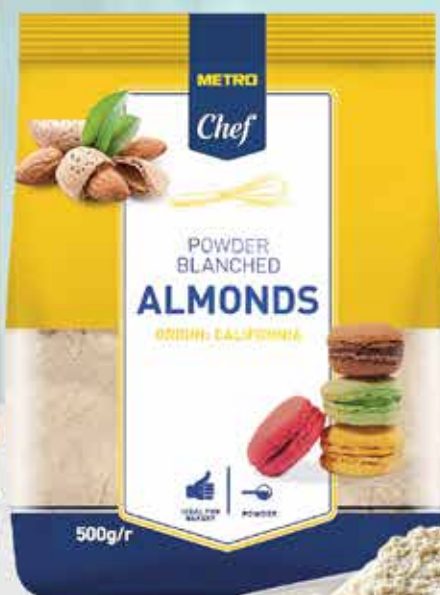

Мука миндальная
METRO CHEF

арт. 651051

500 г

648.99
1 шт.

Заменитель
сухих сливок
METRO CHEF
на растительной
основе

арт. 205303

1 кг

528.99
1 шт.