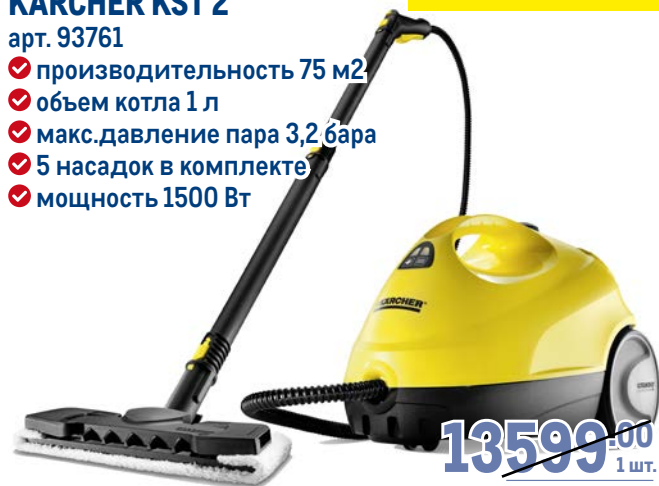

KARCHER

~~13599.00~~
1 шт.

10999.00
1 шт.

1026048, 1026237 Версия 4.2

*Продажу товаров с доставкой при заказе на сайте metro-cc.ru и в мобильном приложении METRO осуществляют продавцы: ООО «Инстамарт Сервис» (доставка), юридический адрес: Россия, 115035, г. Москва, вн.тер.г. муниципальный округ Замоскворечье, ул. Садовническая, д. 9а, этаж 5, помещ. 1, ком. 1 ОГРН: 1167746494980 от 22.05.2018; ООО «МЕТРО Кэш Энд Керри» (самовывоз и доставка), юридический адрес: 125445, Москва, Ленинградское шоссе, д.71Г, ОГРН 1027700272148. Подробные условия о доставке, а также перечень городов и доступный ассортимент по ссылке online.metro-cc.ru.

Предложение действительно в торговых центрах городов:

• Набережные челны • Казань

В КАТАЛОГЕ ПРЕДСТАВЛЕНЫ ВАРИАНТЫ СЕРВИРОВКИ И ОФОРМЛЕНИЯ ГОТОВЫХ БЛЮД

Горячая линия для клиентов METRO ☎ 8-800-700-10-77

Информацию о времени работы ТЦ METRO вы можете найти на нашем сайте

🌐 www.metro-cc.ru

КАТАЛОГ АКЦИОННЫХ ТОВАРОВ ООО «МЕТРО КЭШ ЭНД КЕРРИ».

Цены настоящего каталога действуют только для товарных предложений при покупке на кассе в торговых центрах METRO, и могут отличаться от цен на эти товары при заказе (в т.ч. на условиях самовывоза) в интернет-магазине и мобильном приложении. Внешний вид товаров может отличаться от изображения. ООО «МЕТРО Кэш энд Керри» вправе изменить цену товара без предварительного уведомления. Действие предложений начинается с 4:00 часов утра указанной даты начала действия и заканчивается в 23:59 часов указанной даты окончания действия предложений. Размещенный в каталоге товар может отсутствовать в торговом центре ООО «МЕТРО Кэш энд Керри». Цена указана в рублях с НДС с учетом скидки. Размер «старой цены» на товар определяется, исходя из средней цены на товар, действовавшей на 03.04.2024 г в торговых центрах ООО «МЕТРО Кэш энд Керри». Размер «старой цены» может отличаться в вашем ТЦ METRO. Наличие товаров ограничено товарными запасами торговых центров ООО «МЕТРО Кэш энд Керри». Товары, подлежащие обязательной сертификации, сертифицированы. Уточняйте цены на товары в вашем ТЦ METRO. Подробности и список артикулов, участвующих в акции, уточняйте в вашем ТЦ METRO или по телефону 8 800 700 10 77. В ряде случаев для акционных позиций в каталоге величина скидки указана с учётом округления. Всегда в пользу клиента. На товары в ассортименте специальные цены действуют не на все товарные предложения. Скидки не суммируются с другими акциями и спецпредложениями. ООО «МЕТРО Кэш энд Керри» вправе досрочно изменить условия или завершить проведение акции по своему усмотрению. Посещение и покупки в ТЦ осуществляются в соответствии с Условиями совершения покупок в торговых центрах METRO. Для участия в программе лояльности METRO, совершения профессиональных покупок необходима карта клиента. Подробности уточняйте в ТЦ METRO.

Цены в многоуровневых ценниках действительны при покупке указанного объема одного артикула товара.