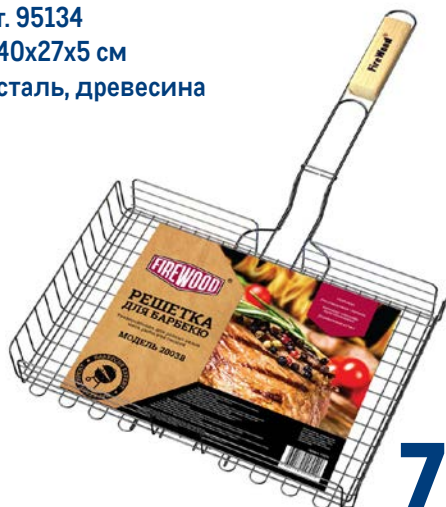

**Решетка-гриль
FIREWOOD**

арт. 95134

✓ 40x27x5 см

✓ сталь, древесина

~~999.00~~
1 шт.
799.00
1 шт.