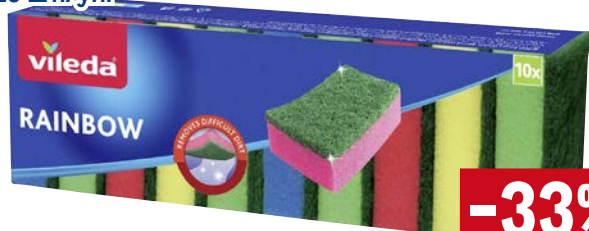

**-33%**

~~299.00~~  
1 уп.

**199.00**  
1 уп.

Швабра губчатая  
**APEX SQUIZZO CLASSIC PLUS**

арт. 202742

- ✓ платформа 32x9 см
- ✓ материал насадки - поролон

**-33%**

~~4199.00~~  
1 шт.