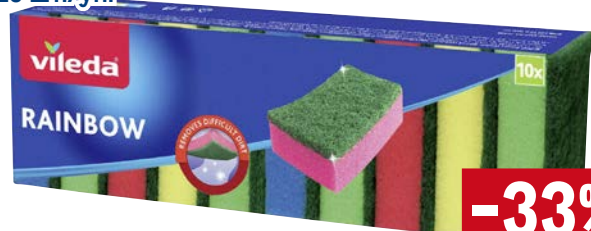

**89.00**  
1 уп.

**Губки для мытья посуды  
VILEDA Радуга**

арт. 466934

- ✓ 5x8 см
- ✓ 10 шт./уп.

**-33%**

~~299.00~~  
1 уп.

**199.00**  
1 уп.

**Швабра губчатая  
APEX SQUIZZO CLASSIC PLUS**