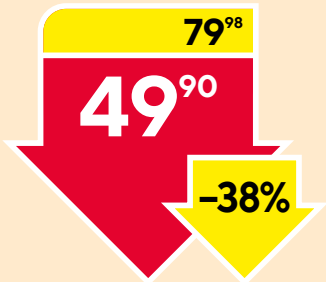

МАКАРОНЫ

ПЕРЬЯ, ЛЮБИТЕЛЬСКИЕ
ПЕТУШИНЫЕ ГРЕБЕШКИ
СПАГЕТТИ
МАКФА, 400 Г

КРУПА
ГРЕЧНЕВАЯ
АЛТАЙСКАЯ
PASSIM
4*125 Г