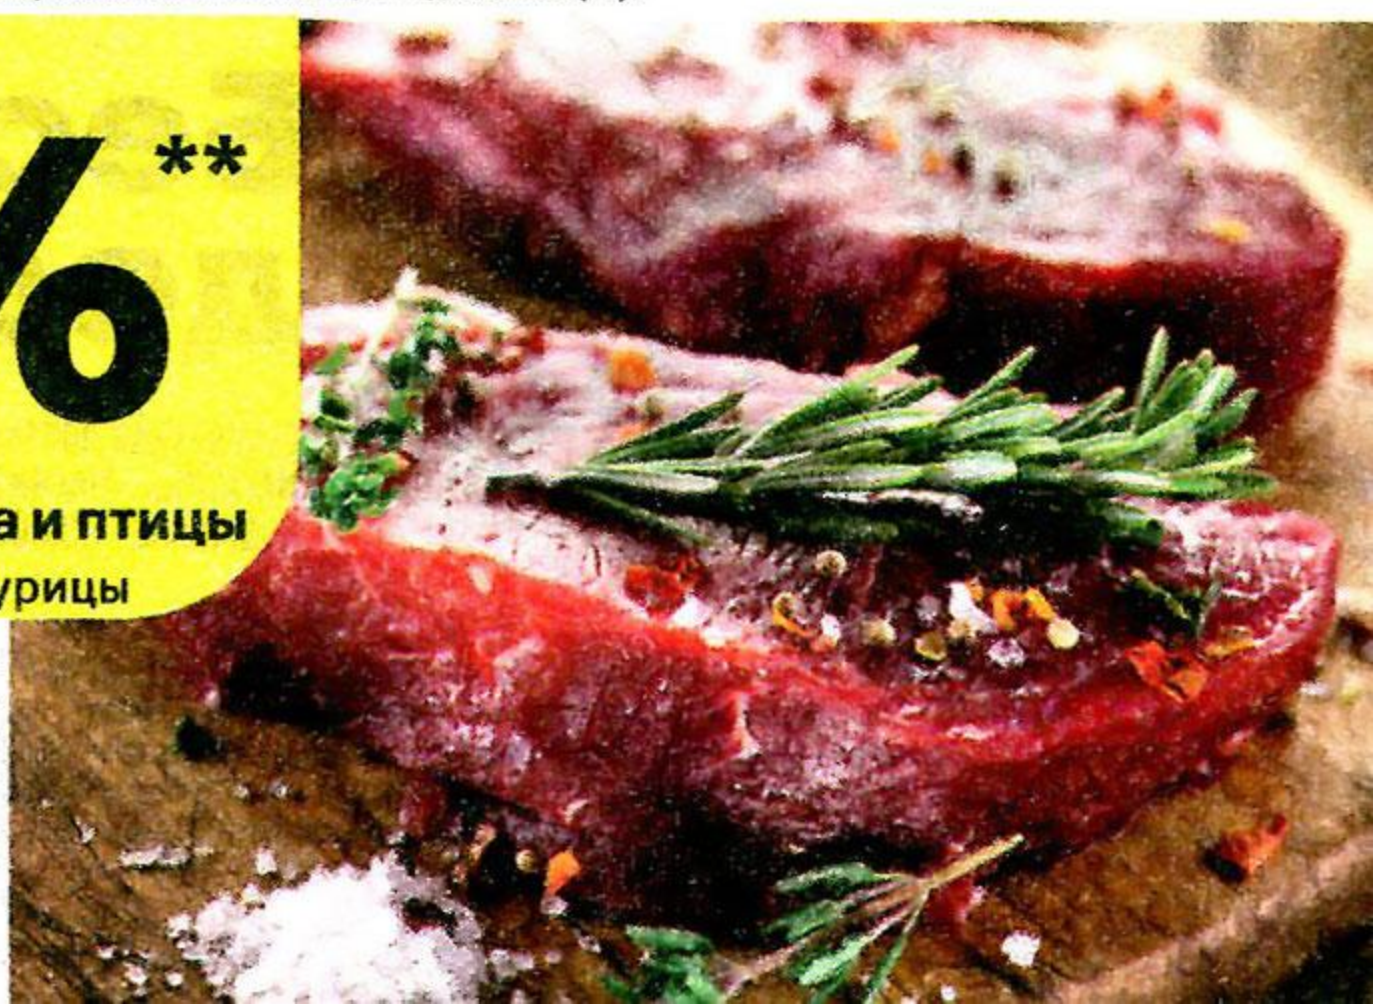

Цена – что надо!

СВЕЖЕЕ ПРЕДЛОЖЕНИЕ

ЭКСТРА

СЕМЕЙНЫЙ

1–7 мая 2024 г.

ШАШЛЫК СВИНОЙ*
в маринаде «По-грузински»,
полуфабрикат, 1 кг

239⁹⁹

РУЛЕТКИ КУРИНЫЕ*
с пикантной начинкой,
охлажденные, 1 кг