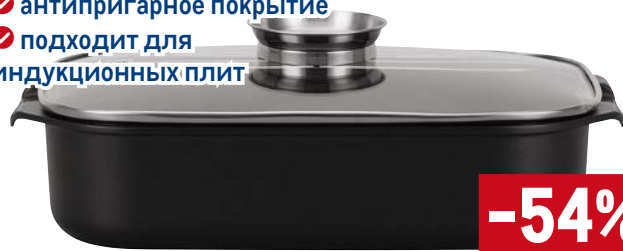

~~4999.00~~
1 шт.
2299.00
1 шт.

1026054, 1026334 Версия 1

² Продажу товаров с доставкой при заказе на сайте metro-cc.ru и в мобильном приложении METRO осуществляют продавцы: ООО «Инстамарт Сервис» (доставка), юридический адрес: Россия, 115035, г. Москва, вн.тер.г. муниципальный округ Замоскворечье, ул. Садовническая, д. 9а, этаж 5, помещ. 1, ком. 1 ОГРН: 1187746494980 от 22.05.2018; ООО «МЕТРО КЭШ ЭНД КЕРРИ» (самовывоз и доставка), юридический адрес: 125445, Москва, Ленинградское шоссе, д. 71Г, ОГРН 1027700272148. Подробные условия о доставке, а также перечень городов и доступный ассортимент по ссылке online.metro-cc.ru.

Предложение действительно в торговых центрах городов:

Москва и Московская область

В КАТАЛОГЕ ПРЕДСТАВЛЕНЫ ВАРИАНТЫ СЕРВИРОВКИ И ОФОРМЛЕНИЯ ГОТОВЫХ БЛЮД

Горячая линия для клиентов METRO 8-800-700-10-77

Информацию о времени работы ТЦ METRO вы можете найти на нашем сайте

www.metro-cc.ru

КАТАЛОГ АКЦИОННЫХ ТОВАРОВ ООО «МЕТРО КЭШ ЭНД КЕРРИ».

Цены настоящего каталога действуют только для товарных предложений при покупке на кассе в торговых центрах METRO, и могут отличаться от цен на эти товары при заказе (в т.ч. на условиях самовывоза) в интернет-магазине и мобильном приложении. Внешний вид товаров может отличаться от изображения. ООО «МЕТРО Кэш энд Керри» вправе изменить цену товара без предварительного уведомления. Действие предложений начинается с 4:00 часов утра указанной даты начала действия и заканчивается в 23:59 часов указанной даты окончания действия предложений. Размещенный в каталоге товар может отсутствовать в торговом центре ООО «МЕТРО Кэш энд Керри». Цена указана в рублях с НДС с учетом скидки. Размер «старой цены» на товар определяется, исходя из средней цены на товар, действовавшей на 17.04.2024 г в торговых центрах ООО «МЕТРО Кэш энд Керри». Размер «старой цены» может отличаться в вашем ТЦ METRO. Наличие товаров ограничено товарными запасами торговых центров ООО «МЕТРО Кэш энд Керри». Товары, подлежащие обязательной сертификации, сертифицированы. Уточняйте цены на товары в вашем ТЦ METRO. Подробности и список артикулов, участвующих в акции, уточняйте в вашем ТЦ METRO или по телефону 8 800 700 10 77. В ряде случаев для акционных позиций в каталоге величина скидки указана с учётом округления. Всегда в пользу клиента. На товары в ассортименте специальные цены действуют не на все товарные предложения. Скидки не суммируются с другими акциями и спецпредложениями. ООО «МЕТРО Кэш энд Керри» вправе досрочно изменить условия или завершить проведение акции по своему усмотрению. Посещение и покупки в ТЦ осуществляются в соответствии с Условиями совершения покупок в торговых центрах METRO. Для участия в программе лояльности METRO, совершения профессиональных покупок необходима карта клиента. Подробности уточняйте в ТЦ METRO.

Цены в многоуровневых ценниках действительны при покупке указанного объема одного артикула товара.