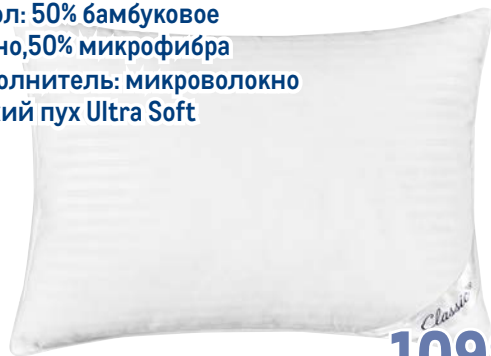

~~1099.00~~
1 шт.

799.00
1 шт.