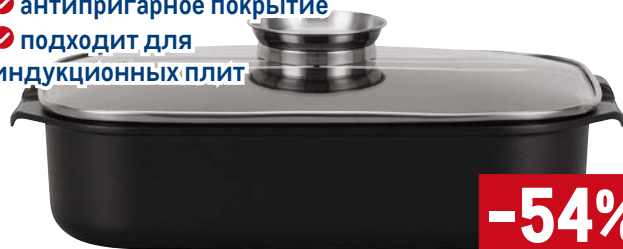

-54%

~~4999.00~~
1 шт.

2299.00
1 шт.

1026054, 1026334 Версия 5

2 Продажу товаров с доставкой при заказе на сайте metro-cc.ru и в мобильном приложении METRO осуществляют продавцы: ООО «Инстамарт Сервис» (доставка), юридический адрес: Россия, 115035, г. Москва, вн.тер.г. муниципальный округ Замоскворечье, ул. Садовническая, д. 9а, этаж 5, помещ. 1, ком. 1 ОГРН: 1187746494980 от 22.05.2018; ООО «МЕТРО Кэш Энд Керри» (самовывоз и доставка), юридический адрес: 125445, Москва, Ленинградское шоссе, д.71Г, ОГРН 1027700272148. Подробные условия о доставке, а также перечень городов и доступный ассортимент по ссылке online.metro-cc.ru.

Предложение действительно в торговых центрах городов:

- Ростов-на-Дону • Краснодар • Волгоград • Пятигорск
- Астрахань • Ставрополь • Волжский • Адыгея
- Новороссийск • Владикавказ

В КАТАЛОГЕ ПРЕДСТАВЛЕНЫ ВАРИАНТЫ СЕРВИРОВКИ И ОФОРМЛЕНИЯ ГОТОВЫХ БЛЮД

Горячая линия для клиентов METRO 8-800-700-10-77

Информацию о времени работы ТЦ METRO вы можете найти на нашем сайте

www.metro-cc.ru

КАТАЛОГ АКЦИОННЫХ ТОВАРОВ ООО «МЕТРО КЭШ ЭНД КЕРРИ».

Цены настоящего каталога действуют только для товарных предложений при покупке на кассе в торговых центрах METRO, и могут отличаться от цен на эти товары при заказе (в т.ч. на условиях самовывоза) в интернет-магазине и мобильном приложении. Внешний вид товаров может отличаться от изображения. ООО «МЕТРО Кэш энд Керри» вправе изменить цену товара без предварительного уведомления. Действие предложений начинается с 4:00 часов утра указанной даты начала действия и заканчивается в 23:59 часов указанной даты окончания действия предложений. Размещенный в каталоге товар может отсутствовать в торговом центре ООО «МЕТРО Кэш энд Керри». Цена указана в рублях с НДС с учетом скидки. Размер «старой цены» на товар определяется, исходя из средней цены на товар, действовавшей на 17.04.2024 г в торговых центрах ООО «МЕТРО Кэш энд Керри». Размер «старой цены» может отличаться в вашем ТЦ METRO. Наличие товаров ограничено товарными запасами торговых центров ООО «МЕТРО Кэш энд Керри». Товары, подлежащие обязательной сертификации, сертифицированы. Уточняйте цены на товары в вашем ТЦ METRO. Подробности и список артикулов, участвующих в акции, уточняйте в вашем ТЦ METRO или по телефону 8 800 700 10 77. В ряде случаев для акционных позиций в каталоге величина скидки указана с учётом округления. Всегда в пользу клиента. На товары в ассортименте специальные цены действуют не на все товарные предложения. Скидки не суммируются с другими акциями и спецпредложениями. ООО «МЕТРО Кэш энд Керри» вправе досрочно изменить условия или завершить проведение акции по своему усмотрению. Посещение и покупки в ТЦ осуществляются в соответствии с Условиями совершения покупок в торговых центрах METRO. Для участия в программе лояльности METRO, совершения профессиональных покупок необходима карта клиента. Подробности уточняйте в ТЦ METRO.