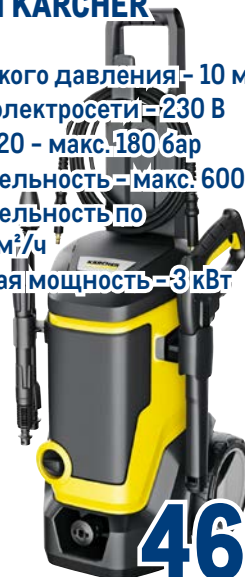

арт. 225796

- ✓ 76 предметов

-40%

~~14389.00~~ 1 шт.

8599.00 1 шт.

АВД К7 WCM KARCHER

арт. 224678

- ✓ Шланг высокого давления - 10 м
- ✓ Параметры электросети - 230 В
- ✓ Давление - 20 - макс. 180 бар
- ✓ Производительность - макс. 600 л/ч
- ✓ Производительность по площади - 60 м²/ч
- ✓ Потребляемая мощность - 3 кВт