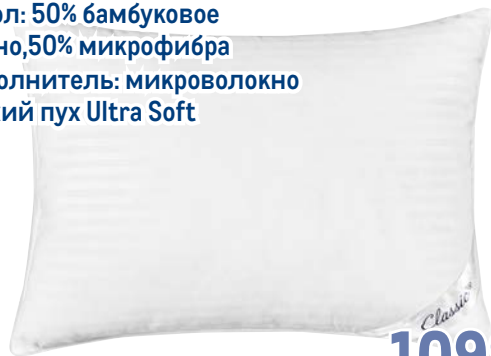

~~1099.00~~
1 шт.
799.00
1 шт.