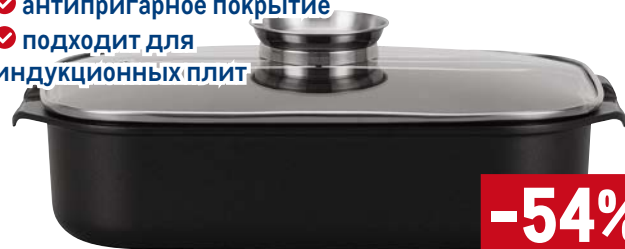

~~4999.00~~
1 шт.
2299.00
1 шт.

1026054, 1026334 Версия 4.2

2 Продажу товаров с доставкой при заказе на сайте metro-cc.ru и в мобильном приложении METRO осуществляют продавцы: ООО «Инстамарт Сервис» (доставка), юридический адрес: Россия, 115035, г. Москва, вн.тер.г. муниципальный округ Замоскворечье, ул. Садовническая, д. 9а, этаж 5, помещ. 1, ком. 1 ОГРН: 1187746494980 от 22.05.2018; ООО «МЕТРО КЭШ ЭНД КЕРРИ» (самовывоз и доставка), юридический адрес: 125445, Москва, Ленинградское шоссе, д.71Г, ОГРН 1027700272148. Подробные условия о доставке, а также перечень городов и доступный ассортимент по ссылке online.metro-cc.ru.

Предложение действительно в торговых центрах городов:

• Набережные челны • Казань

В КАТАЛОГЕ ПРЕДСТАВЛЕНЫ ВАРИАНТЫ СЕРВИРОВКИ И ОФОРМЛЕНИЯ ГОТОВЫХ БЛЮД

Горячая линия для клиентов METRO 8-800-700-10-77

Информацию о времени работы ТЦ METRO вы можете найти на нашем сайте

www.metro-cc.ru

КАТАЛОГ АКЦИОННЫХ ТОВАРОВ ООО «МЕТРО КЭШ ЭНД КЕРРИ».

Цены настоящего каталога действуют только для товарных предложений при покупке на кассе в торговых центрах METRO, и могут отличаться от цен на эти товары при заказе (в т.ч. на условиях самовывоза) в интернет-магазине и мобильном приложении. Внешний вид товаров может отличаться от изображения. ООО «МЕТРО Кэш энд Керри» вправе изменить цену товара без предварительного уведомления. Действие предложений начинается с 4:00 часов утра указанной даты начала действия и заканчивается в 23:59 часов указанной даты окончания действия предложений. Размещенный в каталоге товар может отсутствовать в торговом центре ООО «МЕТРО Кэш энд Керри». Цена указана в рублях с НДС с учетом скидки. Размер «старой цены» на товар определяется, исходя из средней цены на товар, действовавшей на 17.04.2024 г в торговых центрах ООО «МЕТРО Кэш энд Керри». Размер «старой цены» может отличаться в вашем ТЦ METRO. Наличие товаров ограничено товарными запасами торговых центров ООО «МЕТРО Кэш энд Керри». Товары, подлежащие обязательной сертификации, сертифицированы. Уточняйте цены на товары в вашем ТЦ METRO. Подробности и список артикулов, участвующих в акции, уточняйте в вашем ТЦ METRO или по телефону 8 800 700 10 77. В ряде случаев для акционных позиций в каталоге величина скидки указана с учётом округления. Всегда в пользу клиента. На товары в ассортименте специальные цены действуют не на все товарные предложения. Скидки не суммируются с другими акциями и спецпредложениями. ООО «МЕТРО Кэш энд Керри» вправе досрочно изменить условия или завершить проведение акции по своему усмотрению. Посещение и покупки в ТЦ осуществляются в соответствии с Условиями совершения покупок в торговых центрах METRO. Для участия в программе лояльности METRO, совершения профессиональных покупок необходима карта клиента. Подробности уточняйте в ТЦ METRO.

Цены в многоуровневых ценниках действительны при покупке указанного объема одного артикула товара.