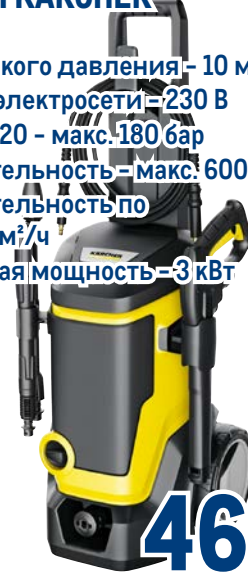

~~58899.00~~ 1 шт.

46999.00 1 шт.