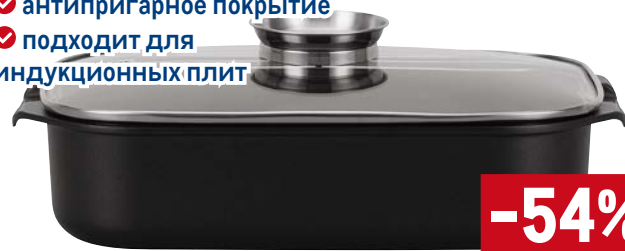

~~4999.00~~
1 шт.
2299.00
1 шт.

1026054, 1026334 Версия 9

² Продажу товаров с доставкой при заказе на сайте metro-cc.ru и в мобильном приложении METRO осуществляют продавцы: ООО «Инстамарт Сервис» (доставка), юридический адрес: Россия, 115035, г. Москва, вн.тер.г. муниципальный округ Замоскворечье, ул. Садовническая, д. 9а, этаж 5, помещ. 1, ком. 1. ОГРН: 1187746494980 от 22.05.2018; ООО «МЕТРО КЭШ ЭНД КЕРРИ» (самовывоз и доставка), юридический адрес: 125445, Москва, Ленинградское шоссе, д.71Г, ОГРН 1027700272148. Подробные условия о доставке, а также перечень городов и доступный ассортимент по ссылке online.metro-cc.ru.

Предложение действительно в торговых центрах городов:

Калининград

В КАТАЛОГЕ ПРЕДСТАВЛЕНЫ ВАРИАНТЫ СЕРВИРОВКИ И ОФОРМЛЕНИЯ ГОТОВЫХ БЛЮД

Горячая линия для клиентов METRO 8-800-700-10-77

Информацию о времени работы ТЦ METRO вы можете найти на нашем сайте

www.metro-cc.ru

КАТАЛОГ АКЦИОННЫХ ТОВАРОВ ООО «МЕТРО КЭШ ЭНД КЕРРИ».

Цены настоящего каталога действуют только для товарных предложений при покупке на кассе в торговых центрах METRO, и могут отличаться от цен на эти товары при заказе (в т.ч. на условиях самовывоза) в интернет-магазине и мобильном приложении. Внешний вид товаров может отличаться от изображения. ООО «МЕТРО Кэш энд Керри» вправе изменить цену товара без предварительного уведомления. Действие предложений начинается с 4:00 часов утра указанной даты начала действия и заканчивается в 23:59 часов указанной даты окончания действия предложений. Размещенный в каталоге товар может отсутствовать в торговом центре ООО «МЕТРО Кэш энд Керри». Цена указана в рублях с НДС с учетом скидки. Размер «старой цены» на товар определяется, исходя из средней цены на товар, действовавшей на 17.04.2024 г в торговых центрах ООО «МЕТРО Кэш энд Керри». Размер «старой цены» может отличаться в вашем ТЦ METRO. Наличие товаров ограничено товарными запасами торговых центров ООО «МЕТРО Кэш энд Керри». Товары, подлежащие обязательной сертификации, сертифицированы. Уточняйте цены на товары в вашем ТЦ METRO. Подробности и список артикулов, участвующих в акции, уточняйте в вашем ТЦ METRO или по телефону 8 800 700 10 77. В ряде случаев для акционных позиций в каталоге величина скидки указана с учётом округления. Всегда в пользу клиента. На товары в ассортименте специальные цены действуют не на все товарные предложения. Скидки не суммируются с другими акциями и спецпредложениями. ООО «МЕТРО Кэш энд Керри» вправе досрочно изменить условия или завершить проведение акции по своему усмотрению. Посещение и покупки в ТЦ осуществляются в соответствии с Условиями совершения покупок в торговых центрах METRO. Для участия в программе лояльности METRO, совершения профессиональных покупок необходима карта клиента. Подробности уточняйте в ТЦ METRO.

Цены в многоуровневых ценниках действительны при покупке указанного объема одного артикула товара.