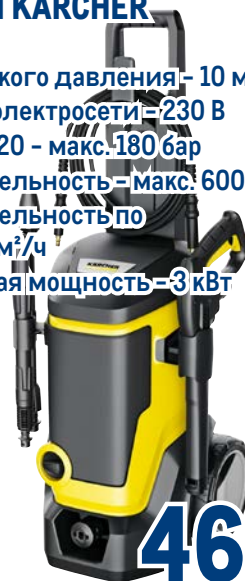

~~58899.00~~ 1 шт.

46999.00 1 шт.