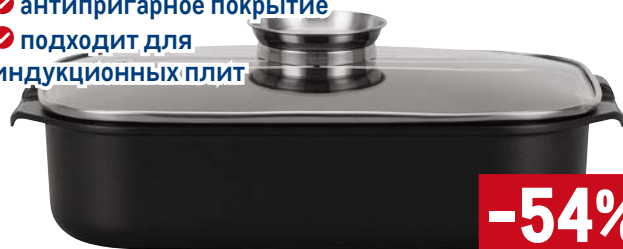

~~4999.00~~
1 шт.
2299.00
1 шт.

1026054, 1026334 Версия 7

2 Продажу товаров с доставкой при заказе на сайте metro-cc.ru и в мобильном приложении METRO осуществляют продавцы: ООО «Инстамарт Сервис» (доставка), юридический адрес: Россия, 115035, г. Москва, вн.тер.г. муниципальный округ Замоскворечье, ул. Садовническая, д. 9а, этаж 5, помещ. 1, ком. 1 ОГРН: 1187746494980 от 22.05.2018; ООО «МЕТРО КЭШ ЭНД КЕРРИ» (самовывоз и доставка), юридический адрес: 125445, Москва, Ленинградское шоссе, д.71Г, ОГРН 1027700272148. Подробные условия о доставке, а также перечень городов и доступный ассортимент по ссылке online.metro-cc.ru.

Предложение действительно в торговых центрах городов:

• Красноярск • Новосибирск • Омск • Новокузнецк
• Кемерово • Томск • Барнаул

В КАТАЛОГЕ ПРЕДСТАВЛЕНЫ ВАРИАНТЫ СЕРВИРОВКИ И ОФОРМЛЕНИЯ ГОТОВЫХ БЛЮД

Горячая линия для клиентов METRO 8-800-700-10-77

Информацию о времени работы ТЦ METRO вы можете найти на нашем сайте

www.metro-cc.ru

КАТАЛОГ АКЦИОННЫХ ТОВАРОВ ООО «МЕТРО КЭШ ЭНД КЕРРИ».

Цены настоящего каталога действуют только для товарных предложений при покупке на кассе в торговых центрах METRO, и могут отличаться от цен на эти товары при заказе (в т.ч. на условиях самовывоза) в интернет-магазине и мобильном приложении. Внешний вид товаров может отличаться от изображения. ООО «МЕТРО Кэш энд Керри» вправе изменить цену товара без предварительного уведомления. Действие предложений начинается с 4:00 часов утра указанной даты начала действия и заканчивается в 23:59 часов указанной даты окончания действия предложений. Размещенный в каталоге товар может отсутствовать в торговом центре ООО «МЕТРО Кэш энд Керри». Цена указана в рублях с НДС с учетом скидки. Размер «старой цены» на товар определяется, исходя из средней цены на товар, действовавшей на 17.04.2024 г в торговых центрах ООО «МЕТРО Кэш энд Керри». Размер «старой цены» может отличаться в вашем ТЦ METRO. Наличие товаров ограничено товарными запасами торговых центров ООО «МЕТРО Кэш энд Керри». Товары, подлежащие обязательной сертификации, сертифицированы. Уточняйте цены на товары в вашем ТЦ METRO. Подробности и список артикулов, участвующих в акции, уточняйте в вашем ТЦ METRO или по телефону 8 800 700 10 77. В ряде случаев для акционных позиций в каталоге величина скидки указана с учётом округления. Всегда в пользу клиента. На товары в ассортименте специальные цены действуют не на все товарные предложения. Скидки не суммируются с другими акциями и спецпредложениями. ООО «МЕТРО Кэш энд Керри» вправе досрочно изменить условия или завершить проведение акции по своему усмотрению. Посещение и покупки в ТЦ осуществляются в соответствии с Условиями совершения покупок в торговых центрах METRO. Для участия в программе лояльности METRO, совершения профессиональных покупок необходима карта клиента. Подробности уточняйте в ТЦ METRO.