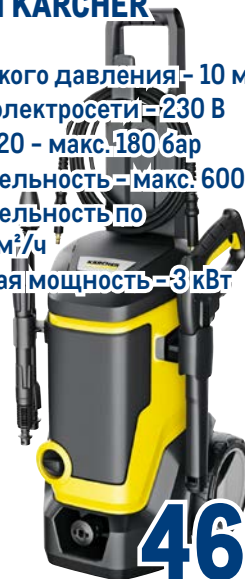

~~58899.00~~ 1 шт.

46999.00 1 шт.