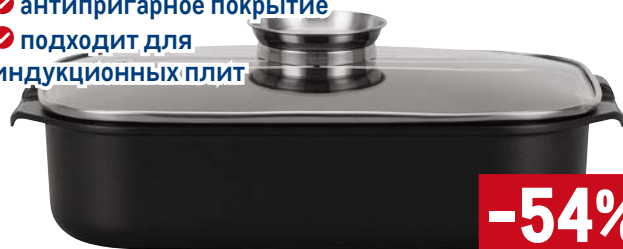

~~4999.00~~
1 шт.
2299.00
1 шт.

1026054, 1026334 Версия 8

² Продажу товаров с доставкой при заказе на сайте metro-cc.ru и в мобильном приложении METRO осуществляют продавцы: ООО «Инстамарт Сервис» (доставка), юридический адрес: Россия, 115035, г. Москва, вн.тер.г. муниципальный округ Замоскворечье, ул. Садовническая, д. 9а, этаж 5, помещ. 1, ком. 1. ОГРН: 1187746494980 от 22.05.2018; ООО «МЕТРО КЭШ ЭНД КЕРРИ» (самовывоз и доставка), юридический адрес: 125445, Москва, Ленинградское шоссе, д.71Г, ОГРН 1027700272148. Подробные условия о доставке, а также перечень городов и доступный ассортимент по ссылке online.metro-cc.ru.

Предложение действительно в торговых центрах городов:

Иркутск

В КАТАЛОГЕ ПРЕДСТАВЛЕНЫ ВАРИАНТЫ СЕРВИРОВКИ И ОФОРМЛЕНИЯ ГОТОВЫХ БЛЮД

Горячая линия для клиентов METRO 8-800-700-10-77

Информацию о времени работы ТЦ METRO вы можете найти на нашем сайте

www.metro-cc.ru

КАТАЛОГ АКЦИОННЫХ ТОВАРОВ ООО «МЕТРО КЭШ ЭНД КЕРРИ».

Цены настоящего каталога действуют только для товарных предложений при покупке на кассе в торговых центрах METRO, и могут отличаться от цен на эти товары при заказе (в т.ч. на условиях самовывоза) в интернет-магазине и мобильном приложении. Внешний вид товаров может отличаться от изображения. ООО «МЕТРО Кэш энд Керри» вправе изменить цену товара без предварительного уведомления. Действие предложений начинается с 4:00 часов утра указанной даты начала действия и заканчивается в 23:59 часов указанной даты окончания действия предложений. Размещенный в каталоге товар может отсутствовать в торговом центре ООО «МЕТРО Кэш энд Керри». Цена указана в рублях с НДС с учетом скидки. Размер «старой цены» на товар определяется, исходя из средней цены на товар, действовавшей на 17.04.2024 г в торговых центрах ООО «МЕТРО Кэш энд Керри». Размер «старой цены» может отличаться в вашем ТЦ METRO. Наличие товаров ограничено товарными запасами торговых центров ООО «МЕТРО Кэш энд Керри». Товары, подлежащие обязательной сертификации, сертифицированы. Уточняйте цены на товары в вашем ТЦ METRO. Подробности и список артикулов, участвующих в акции, уточняйте в вашем ТЦ METRO или по телефону 8 800 700 10 77. В ряде случаев для акционных позиций в каталоге величина скидки указана с учётом округления. Всегда в пользу клиента. На товары в ассортименте специальные цены действуют не на все товарные предложения. Скидки не суммируются с другими акциями и спецпредложениями. ООО «МЕТРО Кэш энд Керри» вправе досрочно изменить условия или завершить проведение акции по своему усмотрению. Посещение и покупки в ТЦ осуществляются в соответствии с Условиями совершения покупок в торговых центрах METRO. Для участия в программе лояльности METRO, совершения профессиональных покупок необходима карта клиента. Подробности уточняйте в ТЦ METRO.

Цены в многоуровневых ценниках действительны при покупке указанного объема одного артикула товара.