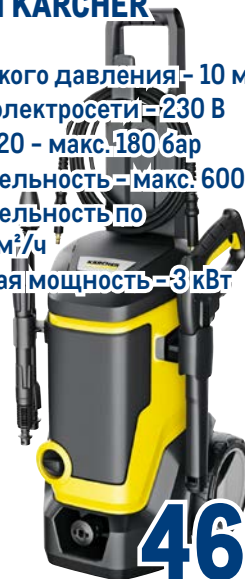

арт. 225796

- ✓ 76 предметов

**-40%**

~~14389.00~~ 1 шт.

**8599.00** 1 шт.

**АВД К7 WCM KARCHER**

арт. 224678

- ✓ Шланг высокого давления - 10 м
- ✓ Параметры электросети - 230 В
- ✓ Давление - 20 - макс. 180 бар
- ✓ Производительность - макс. 600 л/ч
- ✓ Производительность по площади - 60 м²/ч
- ✓ Потребляемая мощность - 3 кВт