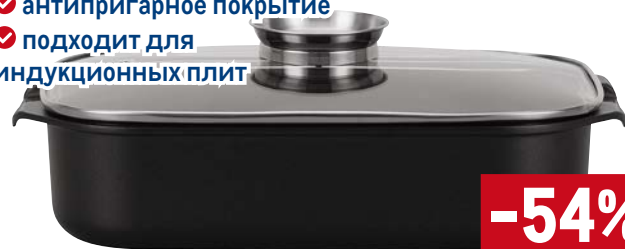

~~4999.00~~
1 шт.
2299.00
1 шт.

1026054, 1026334 Версия 3

² Продажу товаров с доставкой при заказе на сайте metro-cc.ru и в мобильном приложении METRO осуществляют продавцы: ООО «Инстамарт Сервис» (доставка), юридический адрес: Россия, 115035, г. Москва, вн.тер.г. муниципальный округ Замоскворечье, ул. Садовническая, д. 9а, этаж 5, помещ. 1, ком. 1 ОГРН: 1187746494980 от 22.05.2018; ООО «МЕТРО КЭШ ЭНД КЕРРИ» (самовывоз и доставка), юридический адрес: 125445, Москва, Ленинградское шоссе, д.71Г, ОГРН 1027700272148. Подробные условия о доставке, а также перечень городов и доступный ассортимент по ссылке online.metro-cc.ru.

Предложение действительно в торговых центрах городов:

• Нижний Новгород • Воронеж • Ярославль • Курск • Брянск
• Смоленск • Иваново • Липецк • Вологда • Орёл • Белгород
• Архангельск • Владимир • Калуга • Тверь • Рязань • Тула

В КАТАЛОГЕ ПРЕДСТАВЛЕНЫ ВАРИАНТЫ СЕРВИРОВКИ И ОФОРМЛЕНИЯ ГОТОВЫХ БЛЮД

Горячая линия для клиентов METRO 8-800-700-10-77

Информацию о времени работы ТЦ METRO вы можете найти на нашем сайте

www.metro-cc.ru

КАТАЛОГ АКЦИОННЫХ ТОВАРОВ ООО «МЕТРО КЭШ ЭНД КЕРРИ».